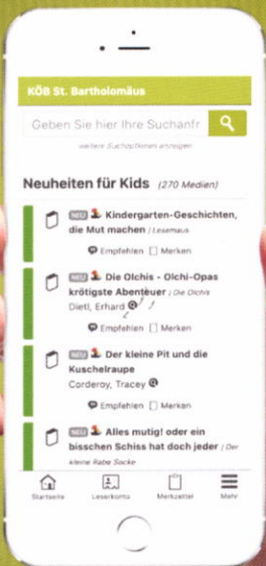

# Überall für Sie da!

Ihre Bibliothek im Internet

[bibkat.de/wipplingen](http://bibkat.de/wipplingen)

**Suchen** im gesamten Katalog mit über 1.600 Medien.

**Vormerken** und bei nächster Gelegenheit abholen.

**Verlängern** und mit Ruhe zu Ende lesen oder zu Ende hören.

**Historie** aller schon einmal entliehenen Medien.

**Merkzettel** zum Erstellen persönlicher Bestenlisten.