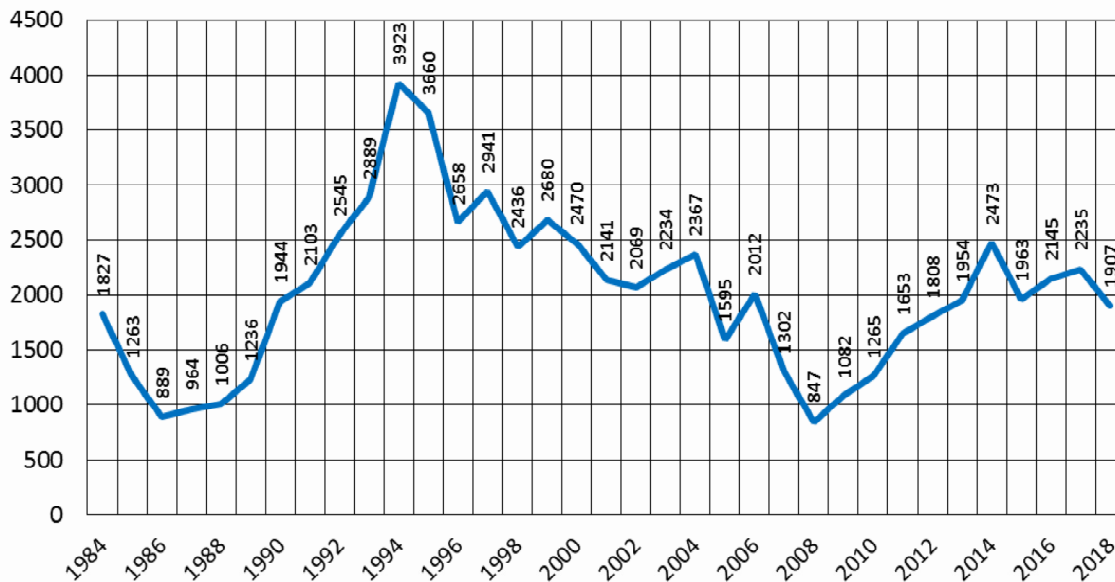

## Fertigstellungen von Wohnungen in Wohn- und Nichtwohngebäuden

- Landkreis Emsland seit 1984 -

Wohnungen

Datei: FertWohnEntwEL  
Quelle: div. Stat. Ber. Nds. F II 1.5; LTAB 09  
Ort: AS/EL-StatExccl