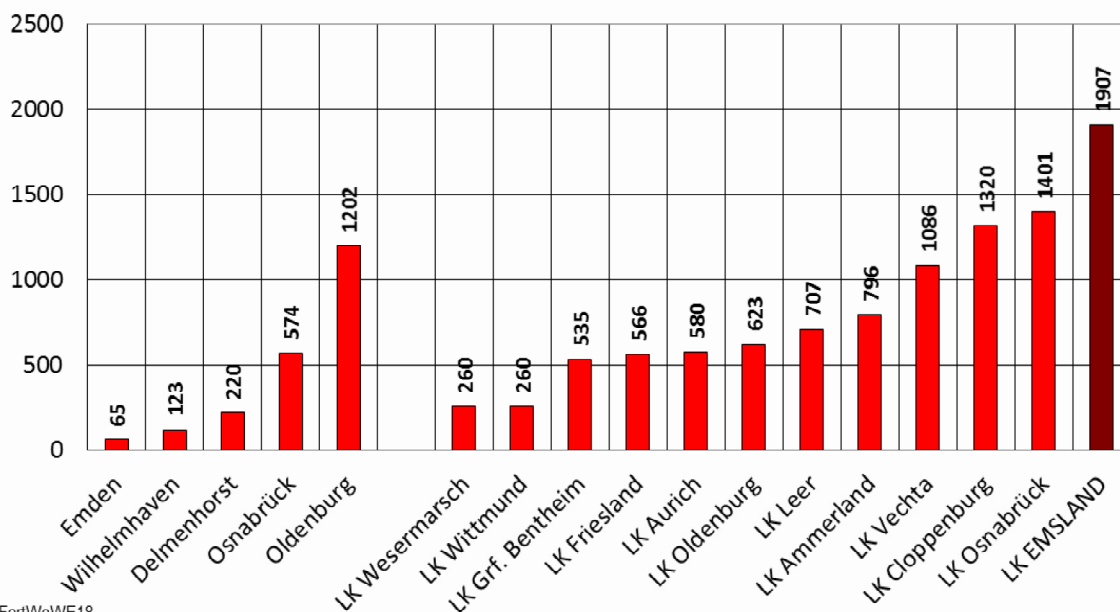

## Fertigstellungen von Wohnungen in Wohn- und Nichtwohngebäuden

- Landkreis Emsland seit 1984 -

Wohnungen

Datei: FertWohnEntwEL  
Quelle: div. Stat. Ber. Nds. F II 1.5; LTAB 09  
Ort: AS/EL-StatExccl

## Fertigstellungen von Wohnungen in Wohn- und Nichtwohngebäuden 2018

in den kreisfreien Städten und Landkreisen der statistischen Region Weser-Ems

Wohnungen

Datei: FertWoWE18  
Quelle: LSN SMH 6/19 S. 332  
Ort: AS/EL-StatExccl