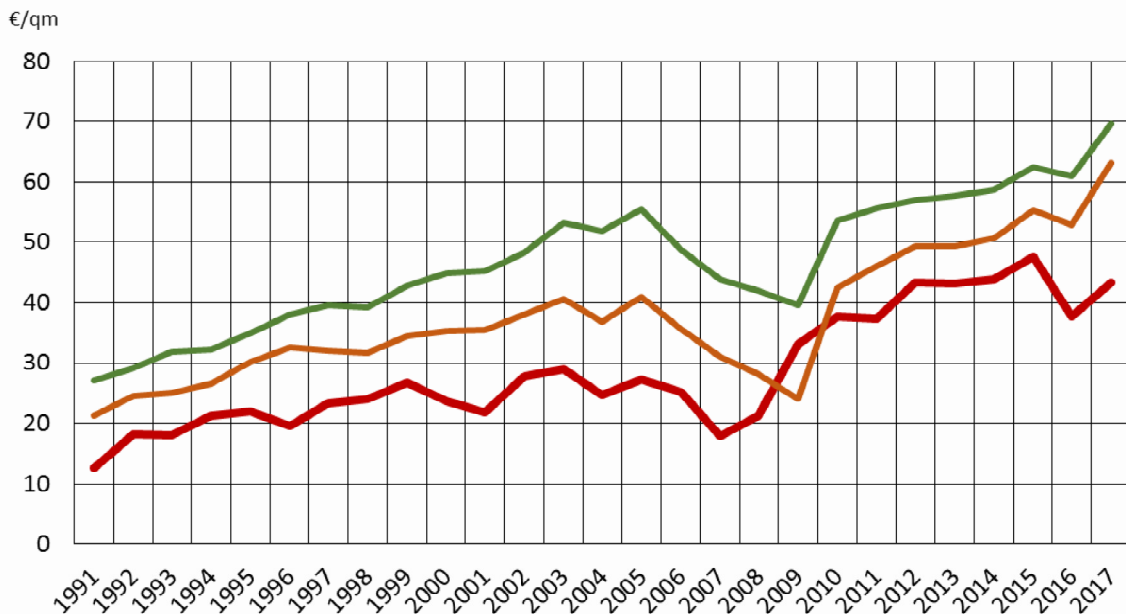

## Durchschnittlicher Kaufwert für Bauland

- Bauland insgesamt; 1991 bis 2017 -

(Euro je qm)

Datei: BaulandpreiseEntwELWENds  
Quelle: LSN Z9280111  
Ort: AS/Daten/EL-StatExcel

— LK Emsland — Weser-Ems — Niedersachsen

## Bauland insgesamt: Veräußerte Fläche

Landkreis Emsland

- in ha; seit 1991 -

Datei: VerFIBaulandEntw  
Quelle: LSN-Online-DB: K92800111  
Ort: AS/Daten/EL-StatExcel