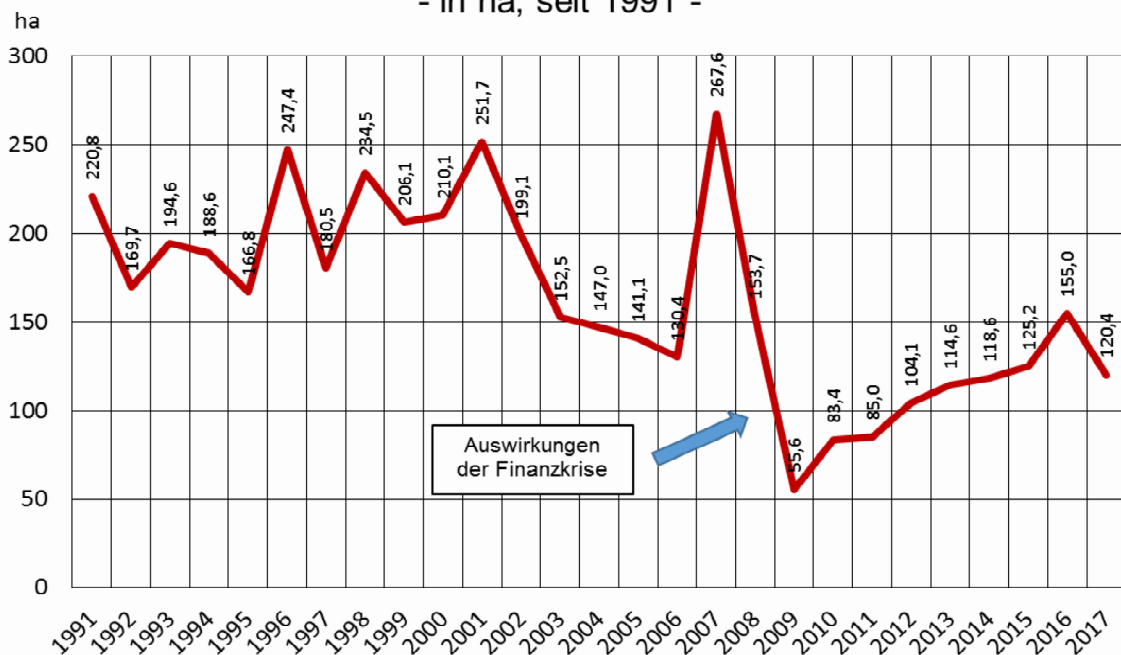

## Durchschnittlicher Kaufwert für Bauland

- Bauland insgesamt; 1991 bis 2017 -

(Euro je qm)

Datei: BaulandpreiseEntwELWENds  
Quelle: LSN Z9280111  
Ort: AS/Daten/EL-StatExcel

— LK Emsland — Weser-Ems — Niedersachsen

## Bauland insgesamt: Veräußerte Fläche

Landkreis Emsland

- in ha; seit 1991 -

Datei: VerFIBaulandEntw  
Quelle: LSN-Online-DB: K92800111  
Ort: AS/Daten/EL-StatExcel