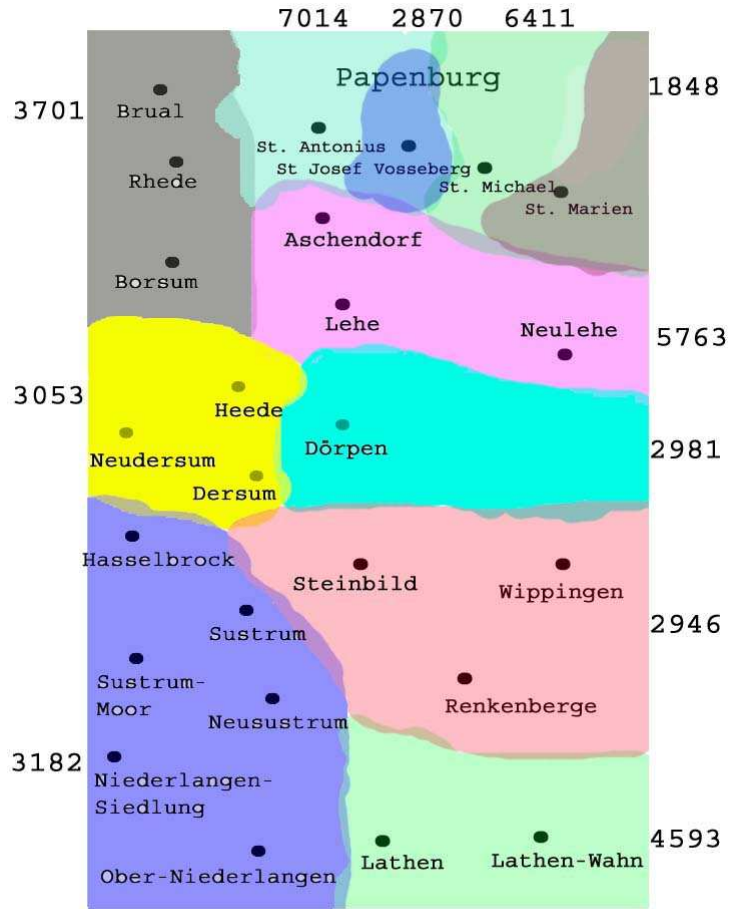

Dekanat Aschendorf

2006

2015

IST 2006

SOLL 2008

SOLL 2015

Pfarrer	10	9	6
Pastöre/ Kapläne	4	4	6
Pastorale Mitarbeiter/innen	12,3	13,5	13,5