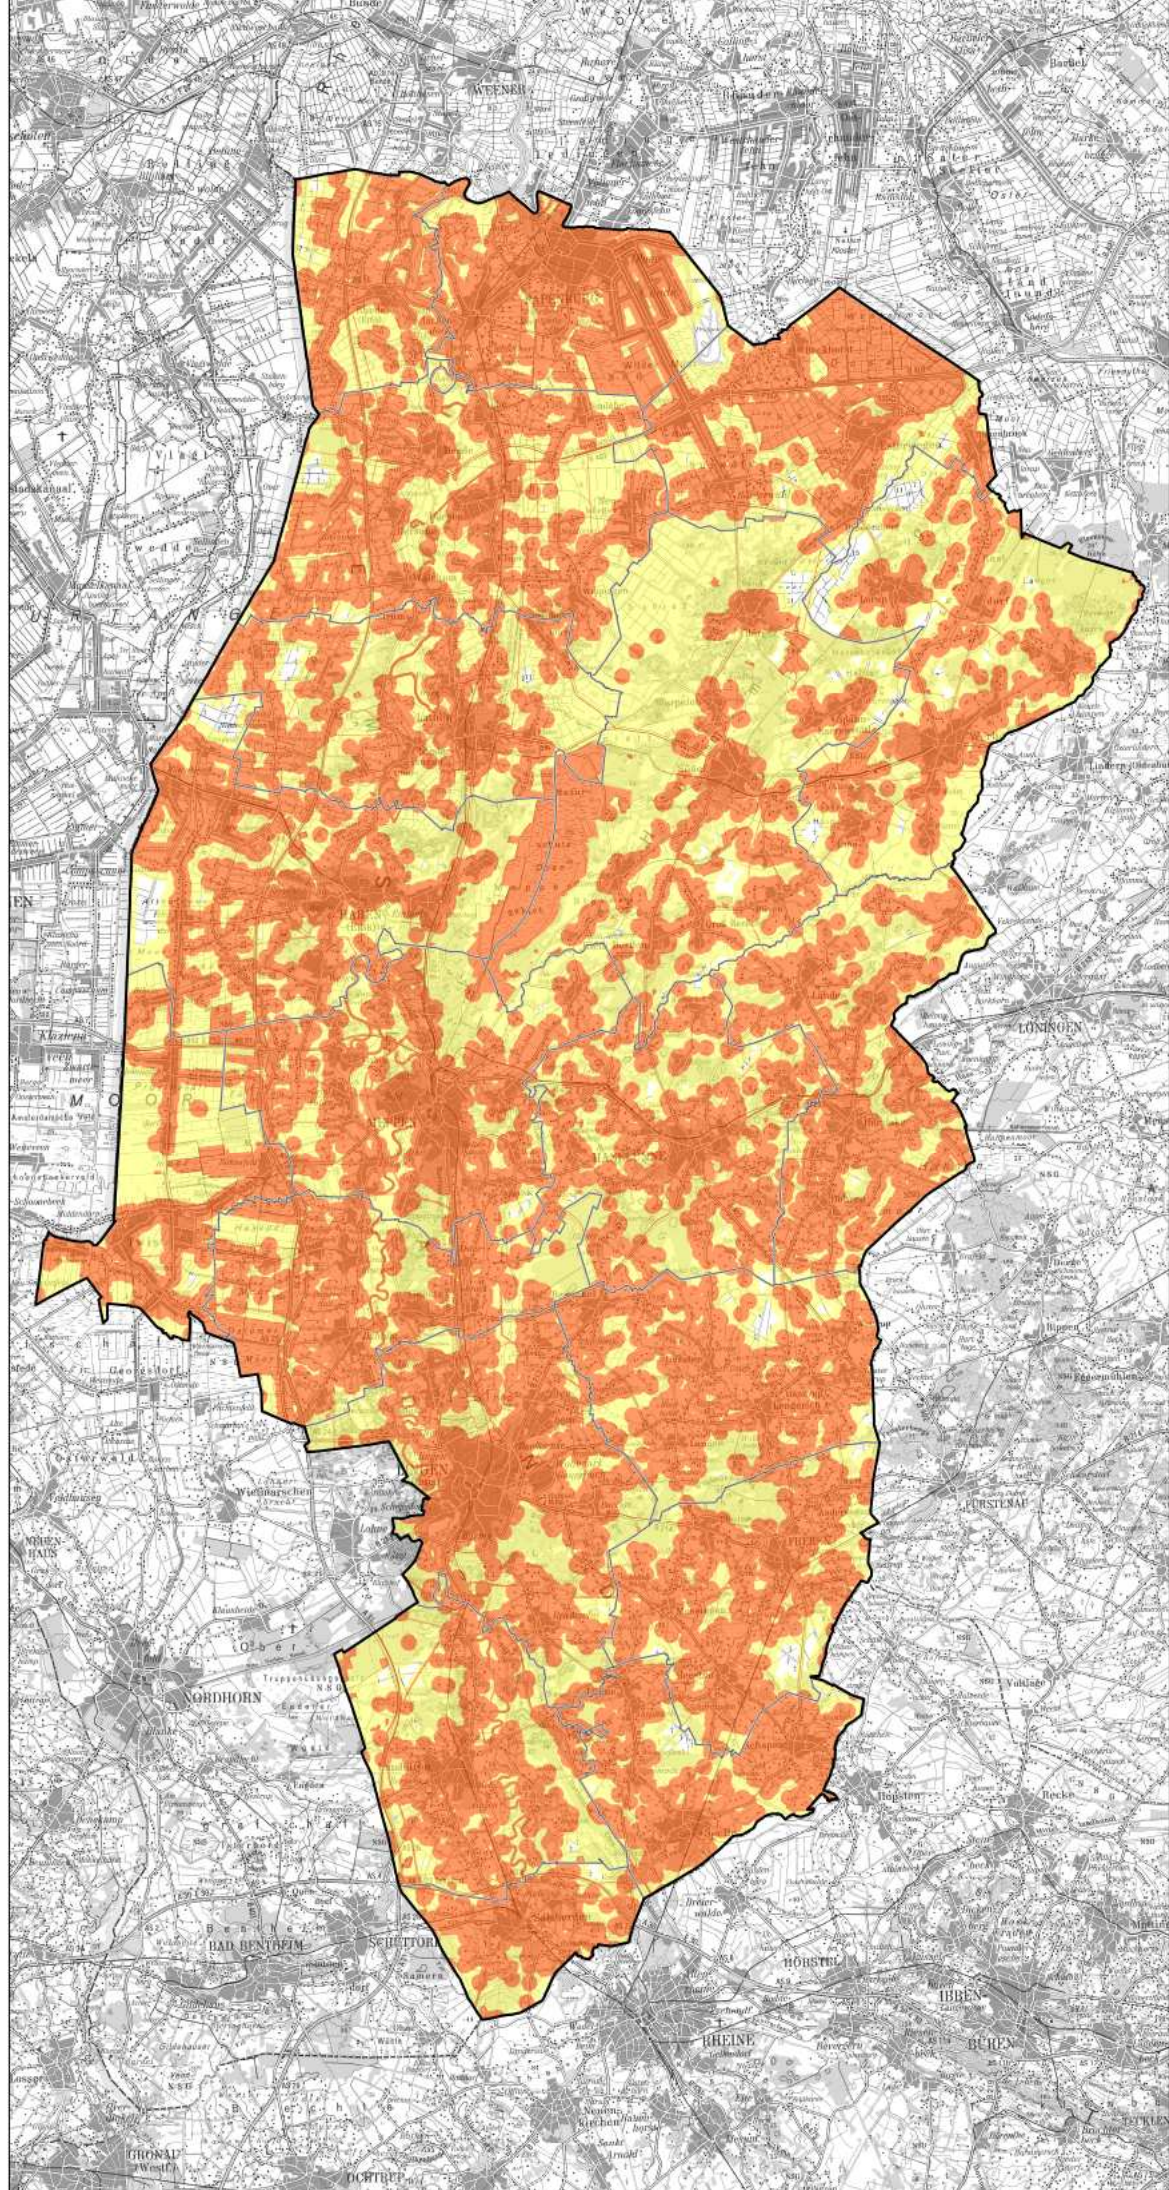

1. Änderung RROP 2010
Landkreis Emsland

Sachlicher Teilabschnitt Energie - Windenergie
2. Entwurf 03/2015

Karte 2: Harte und weiche Tabuzonen

Tabuzonen

- harte Tabuzone
- weiche Tabuzone

Sonstiges

- Kreisgrenze
- Samt-/Einheitsgemeinden, Städte

Maßstab: 1:95.000

Karte 2: Harte und weiche Tabuzonen