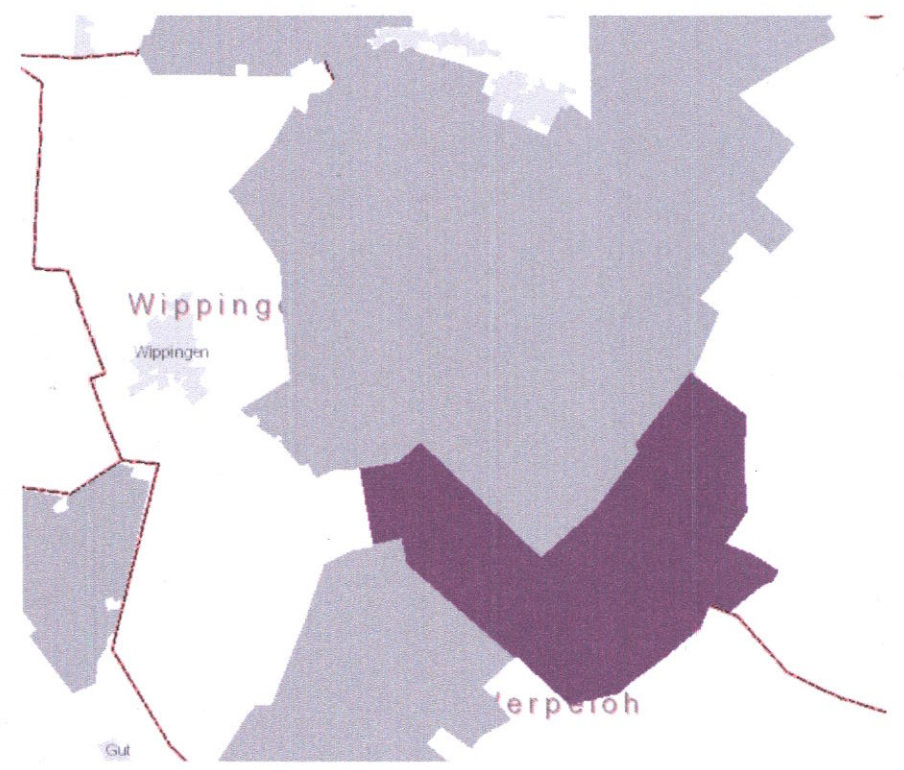

Gastvögel landesweit  
+ 1.200 m

Brutvögel national  
+ 1.200 m

[www.umweltportal-niederrhein.de](http://www.umweltportal-niederrhein.de)