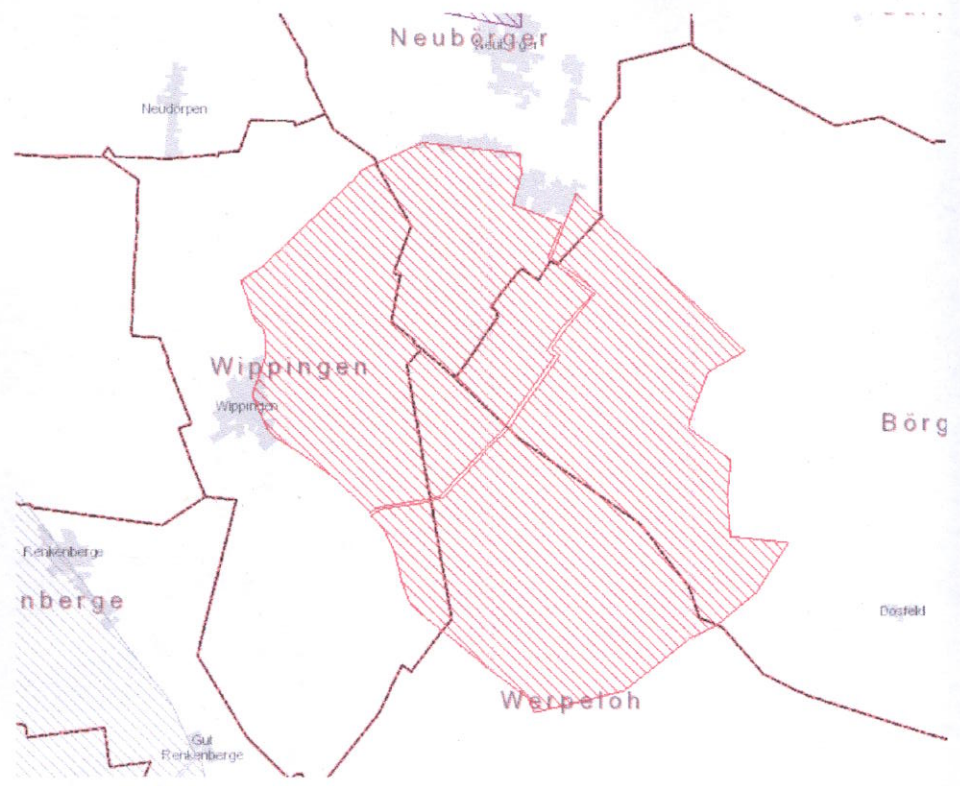

Gastvögel landesweit  
+ 1.200 m

Brutvögel national  
+ 1.200 m

[www.umweltportal-niederrhein.de](http://www.umweltportal-niederrhein.de)