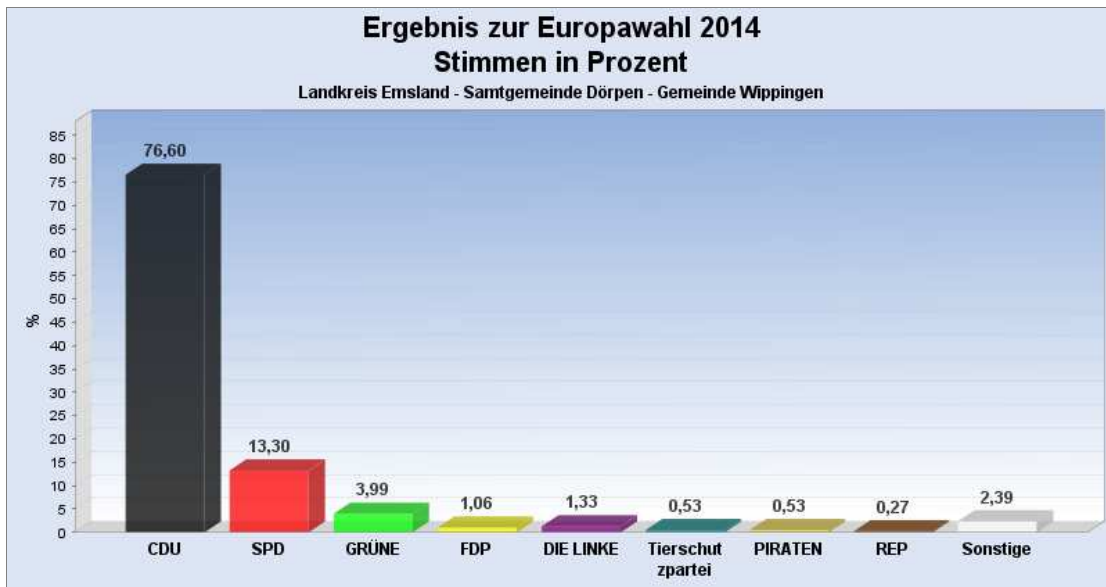

Samtgemeinde Dörpen

[Startseite:](#) Europawahl 2014 am 25.05.2014
[Samtgemeinde Dörpen](#)

OK.Wahl
 Internetpräsentation
 Version 2.2.7

Gemeinde: Wahlbezirk:

Ergebnis zur Europawahl 2014 am 25.05.2014 Landkreis Emsland - Samtgemeinde Dörpen - Gemeinde Wipplingen

Es wurden alle Wahlbezirke ausgewertet.

[Diagramm](#) [Wahlbeteiligung](#) [Wahlvorschlags- und Bewerberstimmen](#)

Stimmen in %

[Seitenanfang](#)

Wahlbeteiligung, Stimmzettel, Stimmen

Wahlbeteiligung: 53,48%
Stimmberechtigte: 705
Wähler: 377

Ungültige Stimmen: 1
Gültige Stimmen: 376

[Seitenanfang](#)

Stimmen nach Wahlvorschlag

WV-Nr	Partei	Stimmen	Prozent
1	CDU	288	76,60%
2	SPD	50	13,30%
3	GRÜNE	15	3,99%
4	FDP	4	1,06%
5	DIE LINKE	5	1,33%
6	Tierschutzpartei	2	0,53%
7	PIRATEN	2	0,53%
8	REP	1	0,27%
9	FAMILIE	1	0,27%
10	FREIE WÄHLER	2	0,53%
11	PBC	0	0,00%
12	Volksabstimmung	0	0,00%
13	ÖDP	0	0,00%
14	AUF	0	0,00%
15	CM	0	0,00%
16	DKP	0	0,00%
17	BP	0	0,00%
18	PSG	0	0,00%
19	BüSo	0	0,00%
20	AFD	4	1,06%
21	PRO NRW	0	0,00%
22	MLPD	0	0,00%
23	NPD	1	0,27%
24	Die PARTEI	1	0,27%