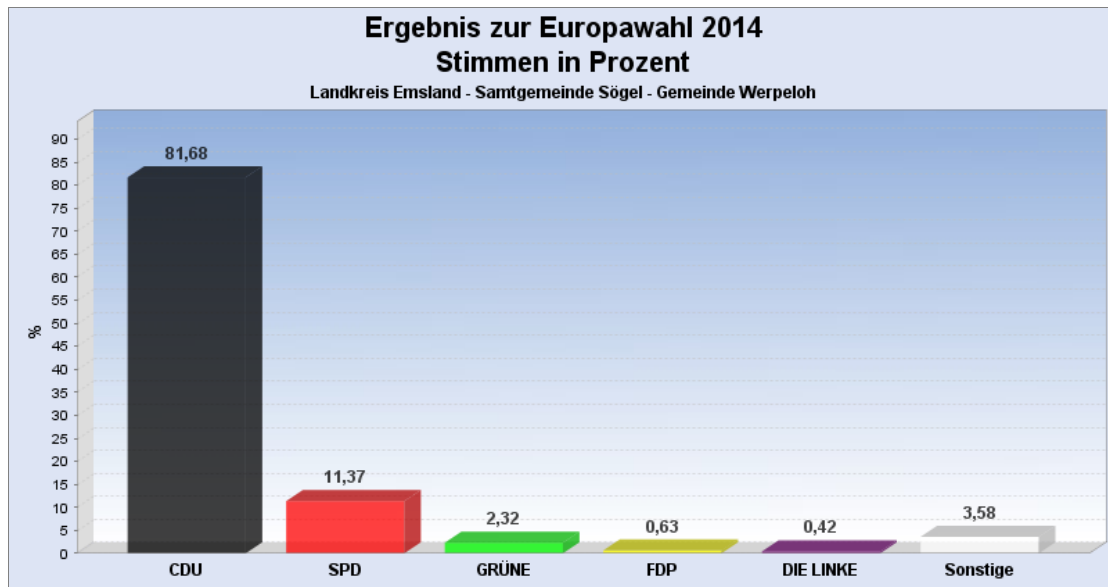

[Startseite: Europawahl 2014 am 25.05.2014](#)

[Landkreis Emsland Samtgemeinde Sögel](#)

Gemeinde:

Wahlbezirk:

Ergebnis zur Europawahl 2014 am 25.05.2014

Landkreis Emsland - Samtgemeinde Sögel - Gemeinde Werpeloh

Es wurden alle Wahlbezirke ausgewertet.

[Diagramm](#) [Wahlbeteiligung](#) [Wahlvorschlags- und Bewerberstimmen](#)

Stimmen in %

[Seitenanfang](#)

Vergleichswahlen

[Europawahl 2009](#)

[Seitenanfang](#)

Wahlbeteiligung, Stimmzettel, Stimmen

Wahlbeteiligung: 63,44%
Stimmberechtigte: 755
Wähler: 479

Ungültige Stimmen: 4
Gültige Stimmen: 475

[Seitenanfang](#)

Stimmen nach Wahlvorschlag

WV-Nr	Partei	Stimmen	Prozent
1	CDU	388	81,68%
2	SPD	54	11,37%
3	GRÜNE	11	2,32%
4	FDP	3	0,63%
5	DIE LINKE	2	0,42%
6	Tierschutzpartei	1	0,21%
7	PIRATEN	1	0,21%
8	REP	1	0,21%
9	FAMILIE	1	0,21%
10	FREIE WÄHLER	0	0,00%
11	PBC	0	0,00%
12	Volksabstimmung	0	0,00%
13	ÖDP	0	0,00%
14	AUF	2	0,42%
15	CM	0	0,00%
16	DKP	0	0,00%
17	BP	0	0,00%
18	PSG	0	0,00%
19	BüSo	0	0,00%
20	AfD	8	1,68%
21	PRO NRW	0	0,00%
22	MLPD	1	0,21%