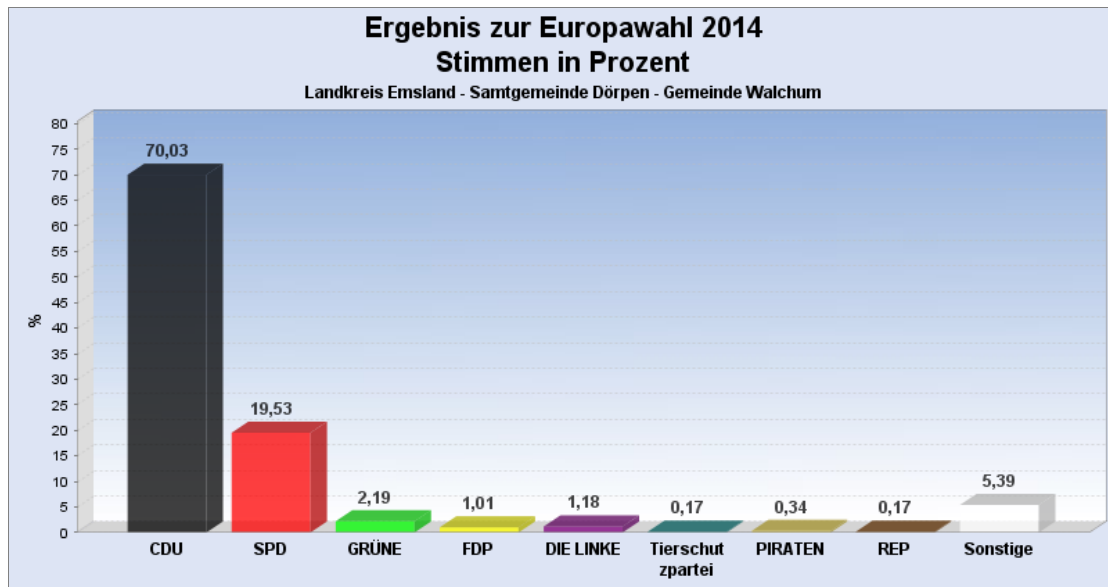

Samtgemeinde Dörpen

Startseite: Europawahl 2014 am 25.05.2014
Samtgemeinde Dörpen

OK.Wahl
 Internetpräsentation
 Version 2.2.7

Gemeinde: Wahlbezirk:

Ergebnis zur Europawahl 2014 am 25.05.2014 Landkreis Emsland - Samtgemeinde Dörpen - Gemeinde Walchum

Es wurden alle Wahlbezirke ausgewertet.

[Diagramm](#) [Wahlbeteiligung](#) [Wahlvorschlags- und Bewerberstimmen](#)

Stimmen in %

[Seitenanfang](#)

Wahlbeteiligung, Stimmzettel, Stimmen

Wahlbeteiligung: 56,40%
Stimmberechtigte: 1.055
Wähler: 595

Ungültige Stimmen: 1
Gültige Stimmen: 594

[Seitenanfang](#)

Stimmen nach Wahlvorschlag

WV-Nr	Partei	Stimmen	Prozent
1	CDU	416	70,03%
2	SPD	116	19,53%
3	GRÜNE	13	2,19%
4	FDP	6	1,01%
5	DIE LINKE	7	1,18%
6	Tierschutzpartei	1	0,17%
7	PIRATEN	2	0,34%
8	REP	1	0,17%
9	FAMILIE	1	0,17%
10	FREIE WÄHLER	0	0,00%
11	PBC	0	0,00%
12	Volksabstimmung	1	0,17%
13	ÖDP	0	0,00%
14	AUF	2	0,34%
15	CM	0	0,00%
16	DKP	1	0,17%
17	BP	1	0,17%
18	PSG	0	0,00%
19	BüSo	0	0,00%
20	AFD	22	3,70%
21	PRO NRW	0	0,00%
22	MLPD	0	0,00%
23	NPD	2	0,34%
24	Die PARTEI	2	0,34%