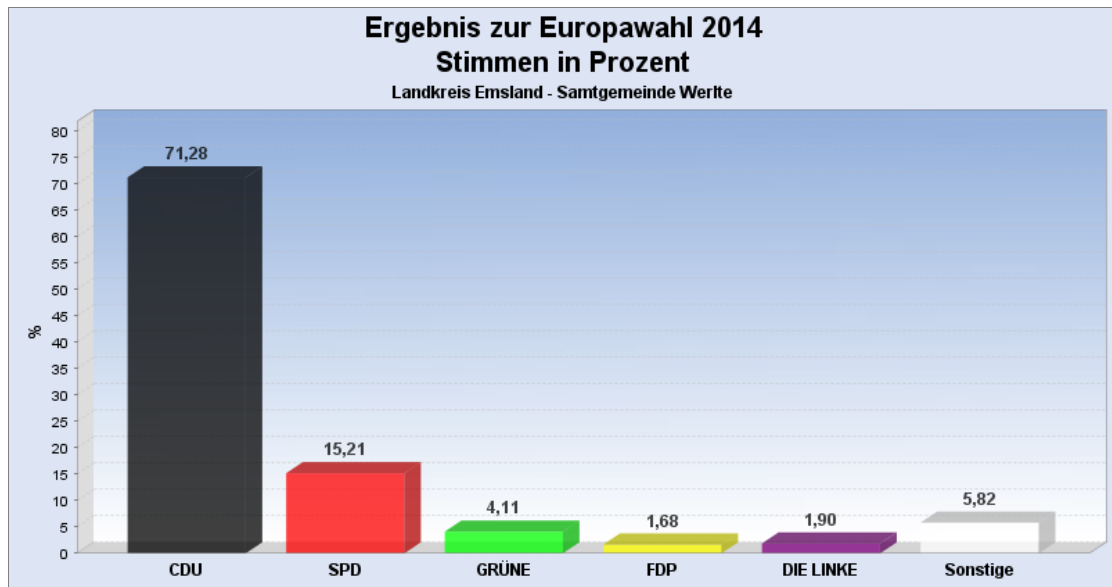

[Startseite](#): Europawahl 2014 am 25.05.2014

[Landkreis Emsland](#)

Samtgemeinde:

Gemeinde / Wahlbezirk:

Ergebnis zur Europawahl 2014 am 25.05.2014 Landkreis Emsland - Samtgemeinde Werthe

Es wurden alle Wahlbezirke ausgewertet.

[Diagramm](#) [Wahlbeteiligung](#) [Wahlvorschlags- und Bewerberstimmen](#)

Stimmen in %

[Seitenanfang](#)

Vergleichswahlen

[Europawahl 2009](#)

[Seitenanfang](#)

Wahlbeteiligung, Stimmzettel, Stimmen

Wahlbeteiligung: 47,09%
Stimmberechtigte: 11.626
Wähler: 5.475

Ungültige Stimmen: 50
Gültige Stimmen: 5.425

[Seitenanfang](#)

Stimmen nach Wahlvorschlag

WV-Nr	Partei	Stimmen	Prozent
1	CDU	3.867	71,28%
2	SPD	825	15,21%
3	GRÜNE	223	4,11%
4	FDP	91	1,68%
5	DIE LINKE	103	1,90%
6	Tierschutzpartei	33	0,61%
7	PIRATEN	34	0,63%
8	REP	7	0,13%
9	FAMILIE	14	0,26%
10	FREIE WÄHLER	11	0,20%
11	PBC	5	0,09%
12	Volksabstimmung	7	0,13%
13	ÖDP	1	0,02%
14	AUF	5	0,09%
15	CM	11	0,20%
16	DKP	1	0,02%
17	BP	3	0,06%
18	PSG	0	0,00%
19	BüSo	0	0,00%
20	AfD	149	2,75%
21	PRO NRW	4	0,07%
22	MLPD	0	0,00%