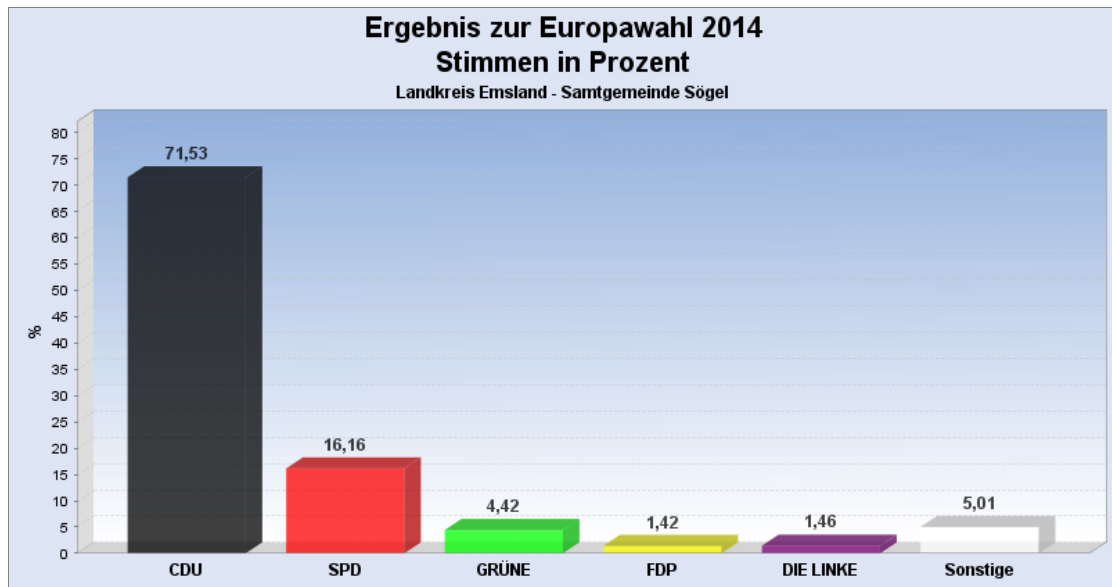

[Startseite:](#) Europawahl 2014 am 25.05.2014
[Landkreis Emsland](#)

Samtgemeinde: Gemeinde / Wahlbezirk:

Ergebnis zur Europawahl 2014 am 25.05.2014 Landkreis Emsland - Samtgemeinde Sögel

Es wurden alle Wahlbezirke ausgewertet.

[Diagramm](#) [Wahlbeteiligung](#) [Wahlvorschlags- und Bewerberstimmen](#)

Stimmen in %

[Seitenanfang](#)

Vergleichswahlen

[Europawahl 2009](#)

[Seitenanfang](#)

Wahlbeteiligung, Stimmzettel, Stimmen

Wahlbeteiligung: 62,63%
Stimmberechtigte: 11.143
Wähler: 6.979

Ungültige Stimmen: 56
Gültige Stimmen: 6.923

[Seitenanfang](#)

Stimmen nach Wahlvorschlag

WV-Nr	Partei	Stimmen	Prozent
1	CDU	4.952	71,53%
2	SPD	1.119	16,16%
3	GRÜNE	306	4,42%
4	FDP	98	1,42%
5	DIE LINKE	101	1,46%
6	Tierschutzpartei	47	0,68%
7	PIRATEN	36	0,52%
8	REP	11	0,16%
9	FAMILIE	15	0,22%
10	FREIE WÄHLER	16	0,23%
11	PBC	0	0,00%
12	Volksabstimmung	7	0,10%
13	ÖDP	4	0,06%
14	AUF	4	0,06%
15	CM	10	0,14%
16	DKP	2	0,03%
17	BP	3	0,04%
18	PSG	1	0,01%
19	BüSo	1	0,01%
20	AFD	155	2,24%
21	PRO NRW	5	0,07%
22	MLPD	1	0,01%