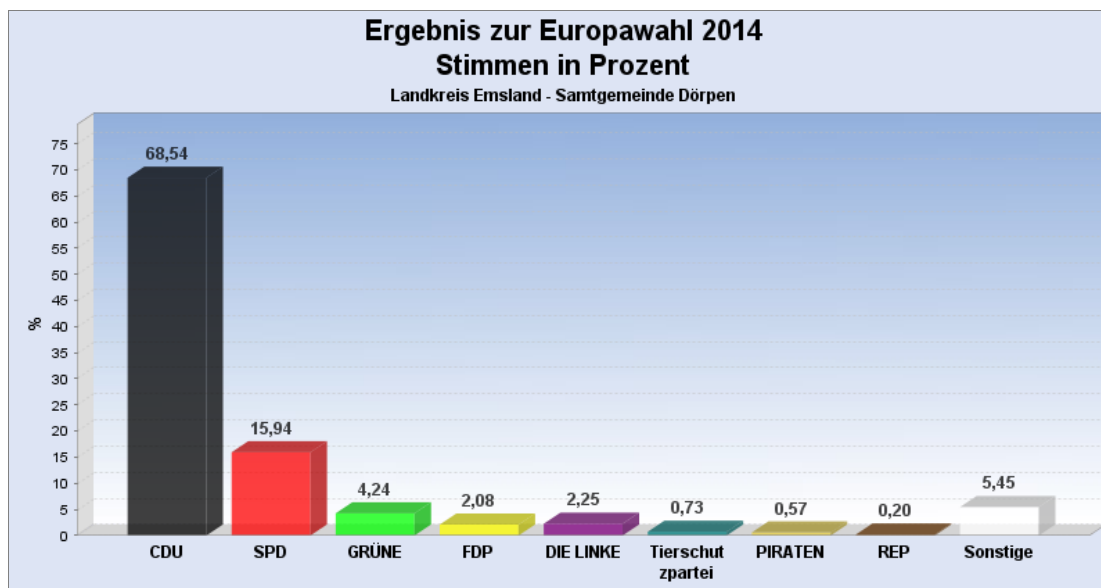

Samtgemeinde Dörpen

[Startseite:](#) Europawahl 2014 am 25.05.2014

OK.Wahl

Internetpräsentation
Version 2.2.7

Gemeinde / Wahlbezirk:

Ergebnis zur Europawahl 2014 am 25.05.2014 Landkreis Emsland - Samtgemeinde Dörpen

Es wurden alle Wahlbezirke ausgewertet.

[Diagramm](#) [Wahlbeteiligung](#) [Wahlvorschlags- und Bewerberstimmen](#)

Stimmen in %

[Seitenanfang](#)

Wahlbeteiligung, Stimmzettel, Stimmen

Wahlbeteiligung: 48,09%
Stimmberechtigte: 11.768
Wähler: 5.659

Ungültige Stimmen: 27
Gültige Stimmen: 5.632

[Seitenanfang](#)

Stimmen nach Wahlvorschlag

WV-Nr	Partei	Stimmen	Prozent
1	CDU	3.860	68,54%
2	SPD	898	15,94%
3	GRÜNE	239	4,24%
4	FDP	117	2,08%
5	DIE LINKE	127	2,25%
6	Tierschutzpartei	41	0,73%
7	PIRATEN	32	0,57%
8	REP	11	0,20%
9	FAMILIE	17	0,30%
10	FREIE WÄHLER	21	0,37%
11	PBC	6	0,11%
12	Volksabstimmung	7	0,12%
13	ÖDP	4	0,07%
14	AUF	15	0,27%
15	CM	1	0,02%
16	DKP	1	0,02%
17	BP	2	0,04%
18	PSG	0	0,00%
19	BüSo	0	0,00%
20	AFD	193	3,43%
21	PRO NRW	2	0,04%
22	MLPD	1	0,02%
23	NPD	27	0,48%
24	Die PARTEI	10	0,18%

Stand: 28.05.2014 08:33:05

[Seitenanfang](#)