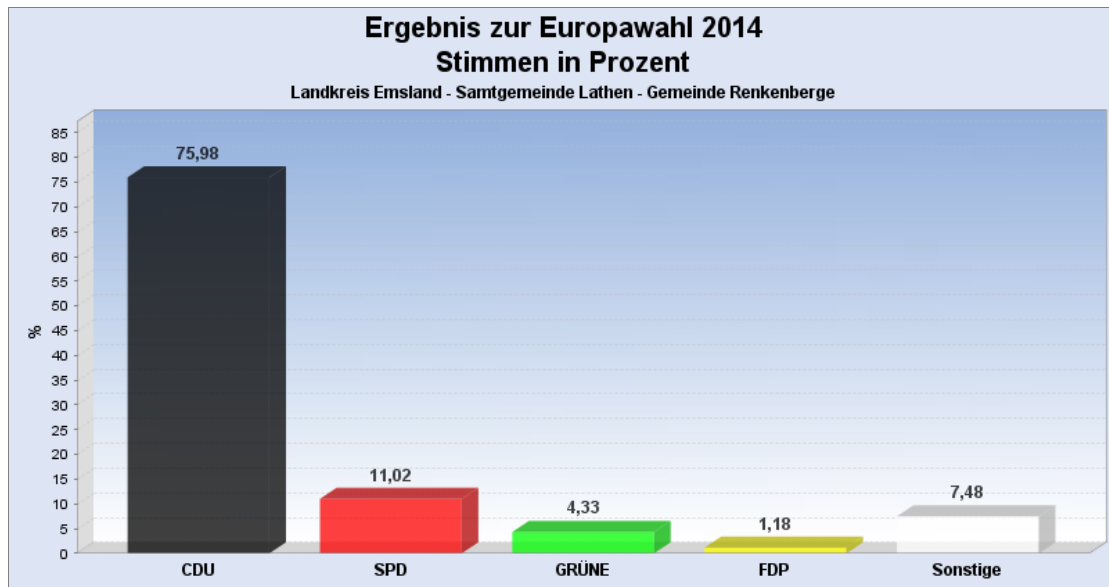

[Startseite: Europawahl 2014 am 25.05.2014](#)
[Landkreis Emsland Samtgemeinde Lathen](#)

 Gemeinde:

 Wahlbezirk:

Ergebnis zur Europawahl 2014 am 25.05.2014 Landkreis Emsland - Samtgemeinde Lathen - Gemeinde Renkenberge

Es wurden alle Wahlbezirke ausgewertet.
[Diagramm](#) [Wahlbeteiligung](#) [Wahlvorschlags- und Bewerberstimmen](#)

Stimmen in %

[Seitenanfang](#)

Vergleichswahlen

[Europawahl 2009](#)
[Seitenanfang](#)

Wahlbeteiligung, Stimmzettel, Stimmen

Wahlbeteiligung: 49,23%
Stimmberechtigte: 518
Wähler: 255

Ungültige Stimmen: 1
Gültige Stimmen: 254

[Seitenanfang](#)

Stimmen nach Wahlvorschlag

WV-Nr	Partei	Stimmen	Prozent
1	CDU	193	75,98%
2	SPD	28	11,02%
3	GRÜNE	11	4,33%
4	FDP	3	1,18%
5	DIE LINKE	0	0,00%
6	Tierschutzpartei	2	0,79%
7	PIRATEN	1	0,39%
8	REP	0	0,00%
9	FAMILIE	0	0,00%
10	FREIE WÄHLER	1	0,39%
11	PBC	0	0,00%
12	Volksabstimmung	0	0,00%
13	ÖDP	0	0,00%
14	AUF	0	0,00%
15	CM	0	0,00%
16	DKP	0	0,00%
17	BP	0	0,00%
18	PSG	0	0,00%
19	BüSo	0	0,00%
20	AfD	14	5,51%
21	PRO NRW	0	0,00%
22	MLPD	0	0,00%