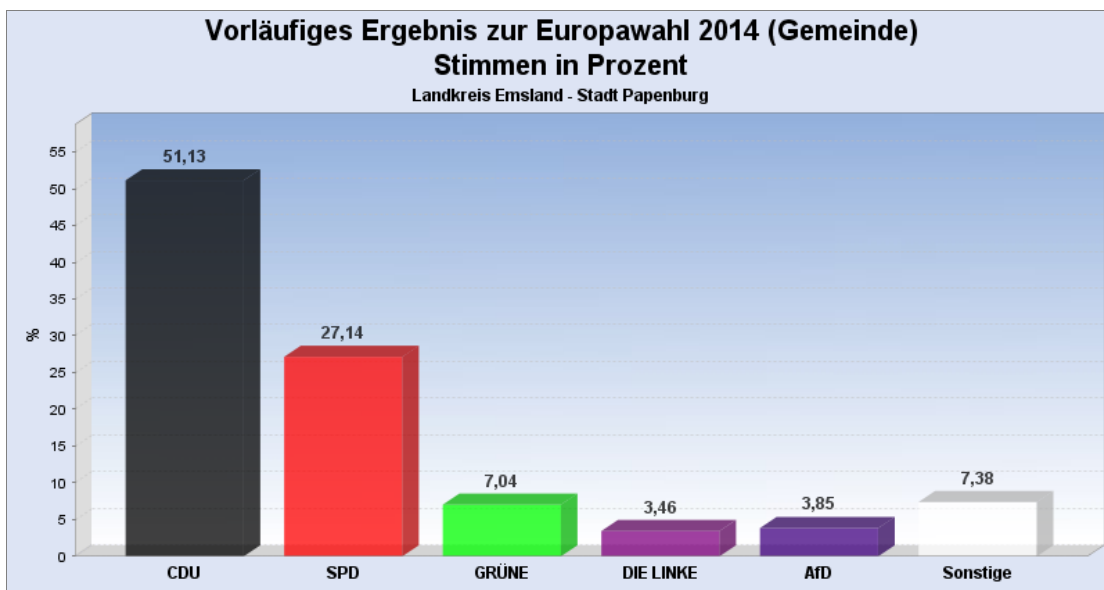

[Startseite:](#) Europawahl 2014 (Gemeinde) am 25.05.2014

Wahlbezirk:

Vorläufiges Ergebnis zur Europawahl 2014 (Gemeinde) am 25.05.2014 Landkreis Emsland - Stadt Papenburg

Es wurden alle Wahlbezirke ausgewertet.

[Diagramm](#) [Wahlbeteiligung](#) [Wahlvorschlags- und Bewerberstimmen](#)

Stimmen in %

[Seitenanfang](#)

Wahlbeteiligung, Stimmzettel, Stimmen

Wahlbeteiligung: 48,37%
Stimmberechtigte: 26.200
Wähler: 12.674

Ungültige Stimmen: 120
Gültige Stimmen: 12.554

[Seitenanfang](#)

Stimmen nach Wahlvorschlag

WV-Nr	Partei	Stimmen	Prozent
1	CDU	6.419	51,13%
2	SPD	3.407	27,14%
3	GRÜNE	884	7,04%
4	FDP	363	2,89%
5	DIE LINKE	434	3,46%
6	Tierschutzpartei	129	1,03%
7	PIRATEN	110	0,88%
8	REP	18	0,14%
9	FAMILIE	52	0,41%
10	FREIE WÄHLER	18	0,14%
11	PBC	15	0,12%
12	Volksabstimmung	26	0,21%
13	ÖDP	17	0,14%
14	AUF	15	0,12%
15	CM	9	0,07%
16	DKP	4	0,03%
17	BP	3	0,02%
18	PSG	2	0,02%
19	BüSo	3	0,02%
20	AfD	483	3,85%
21	PRO NRW	5	0,04%
22	MLPD	2	0,02%
23	NPD	86	0,69%
24	Die PARTEI	50	0,40%