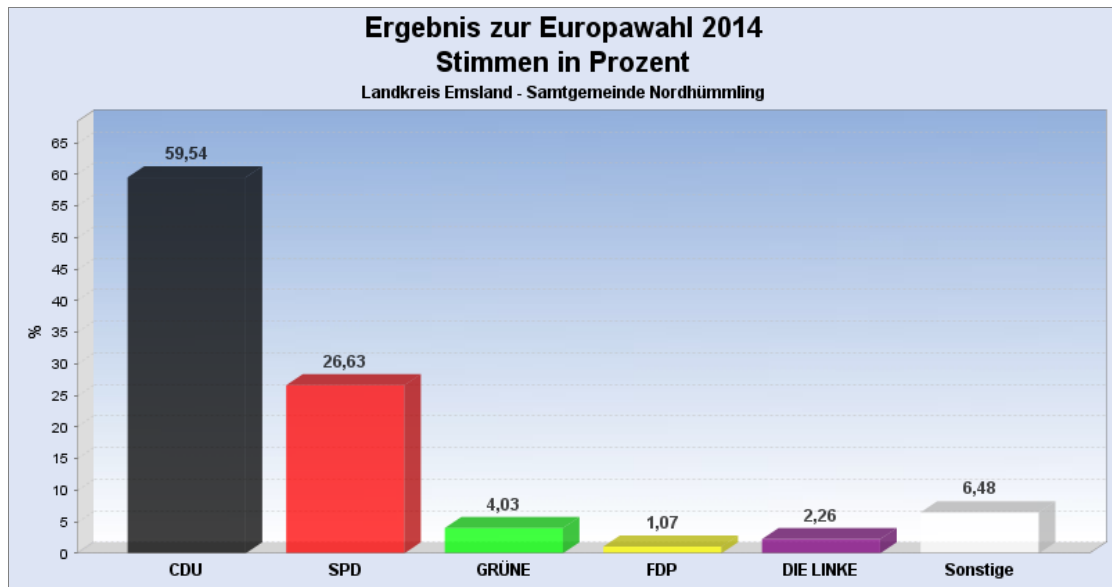

[Startseite:](#) Europawahl 2014 am 25.05.2014

[Landkreis Emsland](#)

Samtgemeinde:

Gemeinde / Wahlbezirk:

Ergebnis zur Europawahl 2014 am 25.05.2014 Landkreis Emsland - Samtgemeinde Nordhümmling

Es wurden alle Wahlbezirke ausgewertet.

[Diagramm](#) [Wahlbeteiligung](#) [Wahlvorschlags- und Bewerberstimmen](#)

Stimmen in %

[Seitenanfang](#)

Vergleichswahlen

[Europawahl 2009](#)

[Seitenanfang](#)

Wahlbeteiligung, Stimmzettel, Stimmen

Wahlbeteiligung: 52,65%
Stimmberechtigte: 8.785
Wähler: 4.625

Ungültige Stimmen: 58
Gültige Stimmen: 4.567

[Seitenanfang](#)

Stimmen nach Wahlvorschlag

WV-Nr	Partei	Stimmen	Prozent
1	CDU	2.719	59,54%
2	SPD	1.216	26,63%
3	GRÜNE	184	4,03%
4	FDP	49	1,07%
5	DIE LINKE	103	2,26%
6	Tierschutzpartei	34	0,74%
7	PIRATEN	44	0,96%
8	REP	2	0,04%
9	FAMILIE	29	0,63%
10	FREIE WÄHLER	21	0,46%
11	PBC	0	0,00%
12	Volksabstimmung	7	0,15%
13	ÖDP	3	0,07%
14	AUF	4	0,09%
15	CM	6	0,13%
16	DKP	2	0,04%
17	BP	0	0,00%
18	PSG	0	0,00%
19	BüSo	0	0,00%
20	AfD	111	2,43%
21	PRO NRW	1	0,02%
22	MLPD	0	0,00%