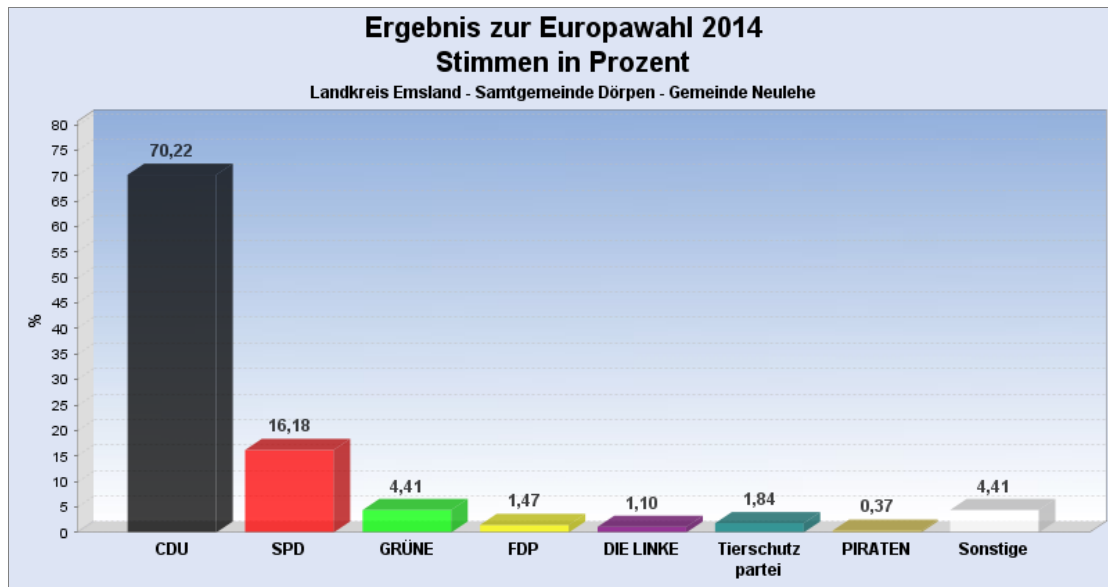

Samtgemeinde Dörpen

Startseite: Europawahl 2014 am 25.05.2014
Samtgemeinde Dörpen

OK.Wahl
 Internetpräsentation
 Version 2.2.7

Gemeinde: Wahlbezirk:

Ergebnis zur Europawahl 2014 am 25.05.2014 Landkreis Emsland - Samtgemeinde Dörpen - Gemeinde Neulehe

Es wurden alle Wahlbezirke ausgewertet.

[Diagramm](#) [Wahlbeteiligung](#) [Wahlvorschlags- und Bewerberstimmen](#)

Stimmen in %

[Seitenanfang](#)

Wahlbeteiligung, Stimmzettel, Stimmen

Wahlbeteiligung: 46,90%
Stimmberechtigte: 580
Wähler: 272

Ungültige Stimmen: 0
Gültige Stimmen: 272

[Seitenanfang](#)

Stimmen nach Wahlvorschlag

WV-Nr	Partei	Stimmen	Prozent
1	CDU	191	70,22%
2	SPD	44	16,18%
3	GRÜNE	12	4,41%
4	FDP	4	1,47%
5	DIE LINKE	3	1,10%
6	Tierschutzpartei	5	1,84%
7	PIRATEN	1	0,37%
8	REP	0	0,00%
9	FAMILIE	1	0,37%
10	FREIE WÄHLER	3	1,10%
11	PBC	0	0,00%
12	Volksabstimmung	1	0,37%
13	ÖDP	0	0,00%
14	AUF	1	0,37%
15	CM	0	0,00%
16	DKP	0	0,00%
17	BP	0	0,00%
18	PSG	0	0,00%
19	BüSo	0	0,00%
20	AfD	4	1,47%
21	PRO NRW	0	0,00%
22	MLPD	0	0,00%
23	NPD	2	0,74%
24	Die PARTEI	0	0,00%