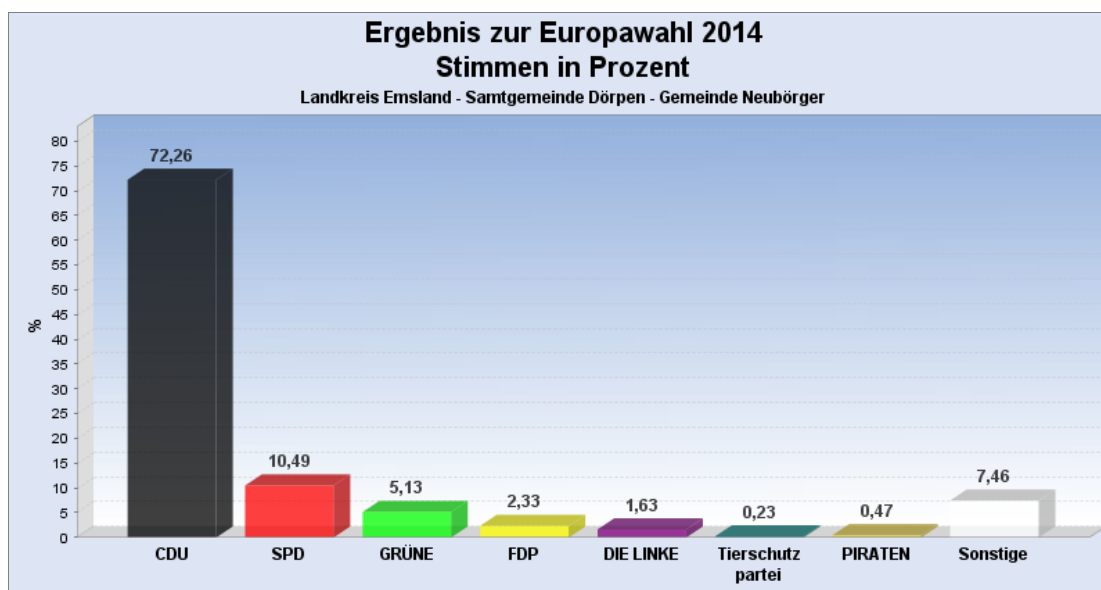

Samtgemeinde Dörpen

[Startseite](#): Europawahl 2014 am 25.05.2014

[Samtgemeinde Dörpen](#)

Gemeinde:

Wahlbezirk:

OK.Wahl

Internetpräsentation
Version 2.2.7

Ergebnis zur Europawahl 2014 am 25.05.2014 Landkreis Emsland - Samtgemeinde Dörpen - Gemeinde Neubörger

Es wurden alle Wahlbezirke ausgewertet.

[Diagramm](#) [Wahlbeteiligung](#) [Wahlvorschlags- und Bewerberstimmen](#)

Stimmen in %

[Seitenanfang](#)

Wahlbeteiligung, Stimmzettel, Stimmen

Wahlbeteiligung: 37,20%
Stimmberechtigte: 1.156
Wähler: 430

Ungültige Stimmen: 1
Gültige Stimmen: 429

[Seitenanfang](#)

Stimmen nach Wahlvorschlag

WV-Nr	Partei	Stimmen	Prozent
1	CDU	310	72,26%
2	SPD	45	10,49%
3	GRÜNE	22	5,13%
4	FDP	10	2,33%
5	DIE LINKE	7	1,63%
6	Tierschutzpartei	1	0,23%
7	PIRATEN	2	0,47%
8	REP	0	0,00%
9	FAMILIE	0	0,00%
10	FREIE WÄHLER	4	0,93%
11	PBC	1	0,23%
12	Volksabstimmung	0	0,00%
13	ÖDP	0	0,00%
14	AUF	0	0,00%
15	CM	0	0,00%
16	DKP	0	0,00%
17	BP	0	0,00%
18	PSG	0	0,00%
19	BüSo	0	0,00%
20	AFD	22	5,13%
21	PRO NRW	1	0,23%
22	MLPD	1	0,23%
23	NPD	3	0,70%
24	Die PARTEI	0	0,00%

Stand: 28.05.2014 08:33:06

[Seitenanfang](#)