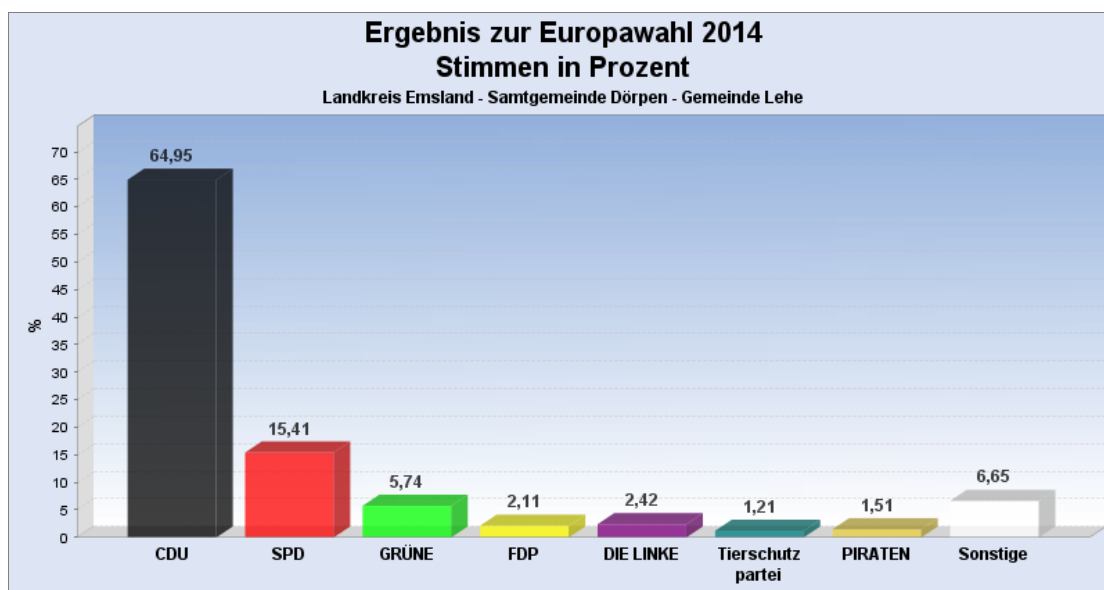

Samtgemeinde Dörpen

[Startseite](#): Europawahl 2014 am 25.05.2014

[Samtgemeinde Dörpen](#)

Gemeinde:

Wahlbezirk:

OK.Wahl

Internetpräsentation
Version 2.2.7

Ergebnis zur Europawahl 2014 am 25.05.2014 Landkreis Emsland - Samtgemeinde Dörpen - Gemeinde Lehe

Es wurden alle Wahlbezirke ausgewertet.

[Diagramm](#) [Wahlbeteiligung](#) [Wahlvorschlags- und Bewerberstimmen](#)

Stimmen in %

[Seitenanfang](#)

Wahlbeteiligung, Stimmzettel, Stimmen

Wahlbeteiligung: 45,43%
Stimmberechtigte: 733
Wähler: 333

Ungültige Stimmen: 2
Gültige Stimmen: 331

[Seitenanfang](#)

Stimmen nach Wahlvorschlag

WV-Nr	Partei	Stimmen	Prozent
1	CDU	215	64,95%
2	SPD	51	15,41%
3	GRÜNE	19	5,74%
4	FDP	7	2,11%
5	DIE LINKE	8	2,42%
6	Tierschutzpartei	4	1,21%
7	PIRATEN	5	1,51%
8	REP	0	0,00%
9	FAMILIE	1	0,30%
10	FREIE WÄHLER	1	0,30%
11	PBC	0	0,00%
12	Volksabstimmung	0	0,00%
13	ÖDP	0	0,00%
14	AUF	3	0,91%
15	CM	0	0,00%
16	DKP	0	0,00%
17	BP	0	0,00%
18	PSG	0	0,00%
19	BüSo	0	0,00%
20	AFD	12	3,63%
21	PRO NRW	0	0,00%
22	MLPD	0	0,00%
23	NPD	3	0,91%
24	Die PARTEI	2	0,60%

Stand: 28.05.2014 08:33:06

[Seitenanfang](#)