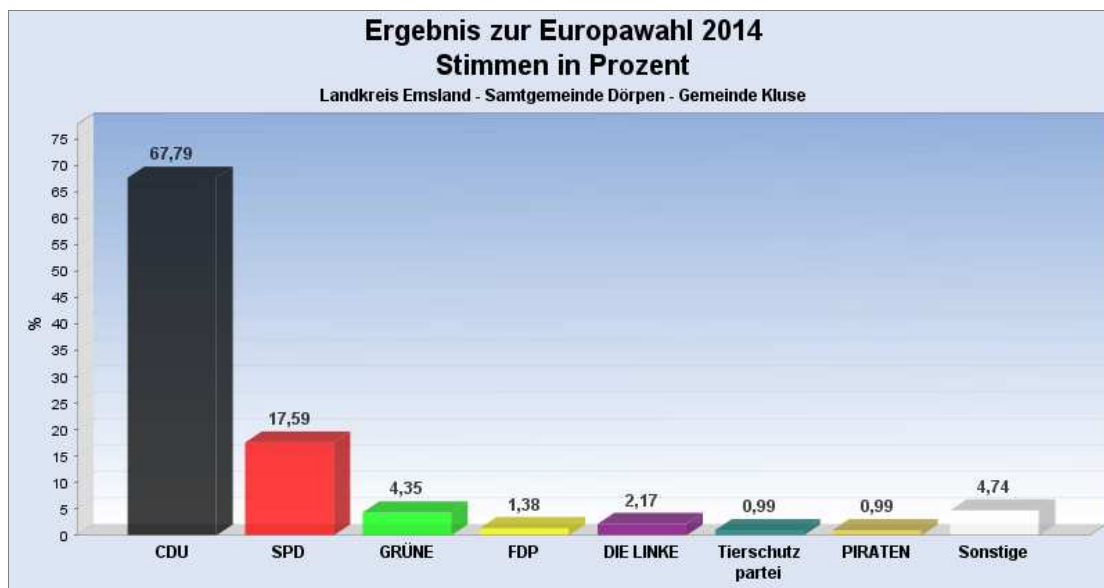

Samtgemeinde Dörpen

[Startseite:](#) Europawahl 2014 am 25.05.2014

[Samtgemeinde Dörpen](#)

Gemeinde:

Wahlbezirk:

OK.Wahl

Internetpräsentation
Version 2.2.7

Ergebnis zur Europawahl 2014 am 25.05.2014 Landkreis Emsland - Samtgemeinde Dörpen - Gemeinde Kluse

Es wurden alle Wahlbezirke ausgewertet.

[Diagramm](#) [Wahlbeteiligung](#) [Wahlvorschlags- und Bewerberstimmen](#)

Stimmen in %

[Seitenanfang](#)

Wahlbeteiligung, Stimmzettel, Stimmen

Wahlbeteiligung: 44,15%
Stimmberechtigte: 1.146
Wähler: 506