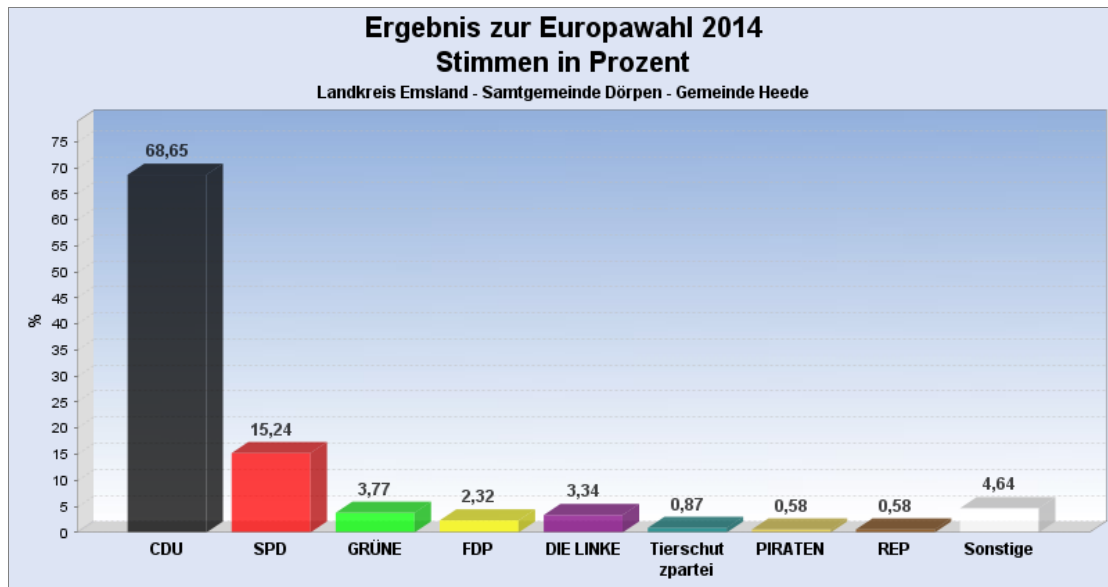

Samtgemeinde Dörpen

[Startseite:](#) Europawahl 2014 am 25.05.2014
[Samtgemeinde Dörpen](#)

OK.Wahl
 Internetpräsentation
 Version 2.2.7

Gemeinde: Wahlbezirk:

Ergebnis zur Europawahl 2014 am 25.05.2014 Landkreis Emsland - Samtgemeinde Dörpen - Gemeinde Heede

Es wurden alle Wahlbezirke ausgewertet.

[Diagramm](#) [Wahlbeteiligung](#) [Wahlvorschlags- und Bewerberstimmen](#)

Stimmen in %

[Seitenanfang](#)

Wahlbeteiligung, Stimmzettel, Stimmen

Wahlbeteiligung: 41,23%
Stimmberechtigte: 1.676
Wähler: 691

Ungültige Stimmen: 2
Gültige Stimmen: 689

[Seitenanfang](#)

Stimmen nach Wahlvorschlag

WV-Nr	Partei	Stimmen	Prozent
1	CDU	473	68,65%
2	SPD	105	15,24%
3	GRÜNE	26	3,77%
4	FDP	16	2,32%
5	DIE LINKE	23	3,34%
6	Tierschutzpartei	6	0,87%
7	PIRATEN	4	0,58%
8	REP	4	0,58%
9	FAMILIE	3	0,44%
10	FREIE WÄHLER	2	0,29%
11	PBC	1	0,15%
12	Volksabstimmung	0	0,00%
13	ÖDP	0	0,00%
14	AUF	3	0,44%
15	CM	0	0,00%
16	DKP	0	0,00%
17	BP	0	0,00%
18	PSG	0	0,00%
19	BüSo	0	0,00%
20	AFD	19	2,76%
21	PRO NRW	0	0,00%
22	MLPD	0	0,00%
23	NPD	3	0,44%
24	Die PARTEI	1	0,15%