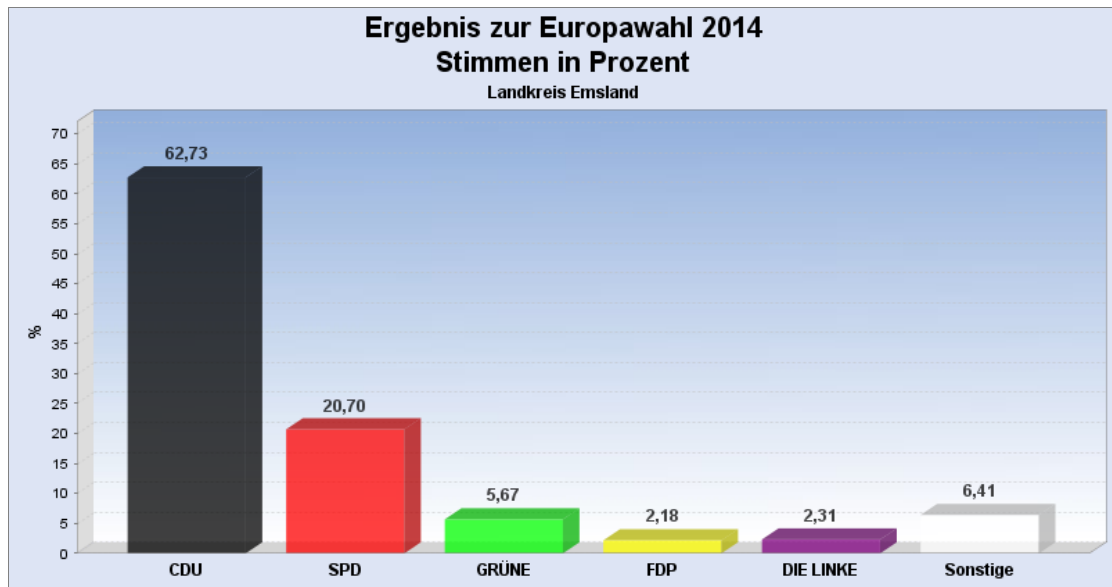

[Startseite:](#) Europawahl 2014 am 25.05.2014

Samtgemeinde / Gemeinde:

Ergebnis zur Europawahl 2014 am 25.05.2014 Landkreis Emsland

Es wurden alle Wahlbezirke ausgewertet.

[Diagramm](#) [Wahlbeteiligung](#) [Wahlvorschlags- und Bewerberstimmen](#)

Stimmen in %

[Seitenanfang](#)

Vergleichswahlen

[Europawahl 2009](#)

[Seitenanfang](#)

Wahlbeteiligung, Stimmzettel, Stimmen

Wahlbeteiligung: 51,39%
Stimmberechtigte: 236.116
Wähler: 121.346

Ungültige Stimmen: 843
Gültige Stimmen: 120.503

[Seitenanfang](#)

Stimmen nach Wahlvorschlag

| WV-Nr | Partei | Stimmen | Prozent |
|-------|------------------|---------|---------|
| 1 | CDU | 75.593 | 62,73% |
| 2 | SPD | 24.940 | 20,70% |
| 3 | GRÜNE | 6.830 | 5,67% |
| 4 | FDP | 2.625 | 2,18% |
| 5 | DIE LINKE | 2.789 | 2,31% |
| 6 | Tierschutzpartei | 834 | 0,69% |
| 7 | PIRATEN | 927 | 0,77% |
| 8 | REP | 117 | 0,10% |
| 9 | FAMILIE | 483 | 0,40% |
| 10 | FREIE WÄHLER | 246 | 0,20% |
| 11 | PBC | 68 | 0,06% |
| 12 | Volksabstimmung | 143 | 0,12% |
| 13 | ÖDP | 115 | 0,10% |
| 14 | AUF | 115 | 0,10% |
| 15 | CM | 83 | 0,07% |
| 16 | DKP | 26 | 0,02% |
| 17 | BP | 25 | 0,02% |
| 18 | PSG | 10 | 0,01% |
| 19 | BüSo | 23 | 0,02% |
| 20 | AfD | 3.703 | 3,07% |
| 21 | PRO NRW | 44 | 0,04% |
| 22 | MLPD | 25 | 0,02% |