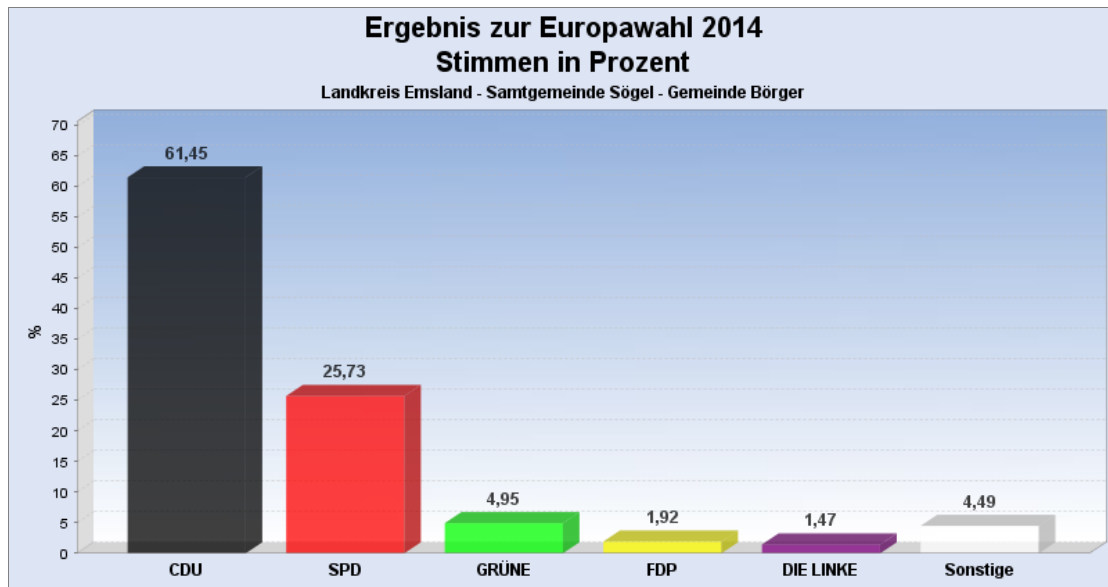

[Startseite: Europawahl 2014 am 25.05.2014](#)
[Landkreis Emsland Samtgemeinde Sögel](#)
Gemeinde: Wahlbezirk:

Ergebnis zur Europawahl 2014 am 25.05.2014

Landkreis Emsland - Samtgemeinde Sögel - Gemeinde Börger

Es wurden alle Wahlbezirke ausgewertet.
[Diagramm](#) [Wahlbeteiligung](#) [Wahlvorschlags- und Bewerberstimmen](#)

Stimmen in %

[Seitenanfang](#)

Vergleichswahlen

[Europawahl 2009](#)
[Seitenanfang](#)

Wahlbeteiligung, Stimmzettel, Stimmen

Wahlbeteiligung: 53,04%
Stimmberechtigte: 2.089
Wähler: 1.108

Ungültige Stimmen: 16
Gültige Stimmen: 1.092

[Seitenanfang](#)

Stimmen nach Wahlvorschlag

WV-Nr	Partei	Stimmen	Prozent
1	CDU	671	61,45%
2	SPD	281	25,73%
3	GRÜNE	54	4,95%
4	FDP	21	1,92%
5	DIE LINKE	16	1,47%
6	Tierschutzpartei	5	0,46%
7	PIRATEN	5	0,46%
8	REP	0	0,00%
9	FAMILIE	6	0,55%
10	FREIE WÄHLER	6	0,55%
11	PBC	0	0,00%
12	Volksabstimmung	0	0,00%
13	ÖDP	1	0,09%
14	AUF	0	0,00%
15	CM	0	0,00%
16	DKP	0	0,00%
17	BP	0	0,00%
18	PSG	0	0,00%
19	BüSo	0	0,00%
20	AfD	18	1,65%
21	PRO NRW	2	0,18%
22	MLPD	0	0,00%