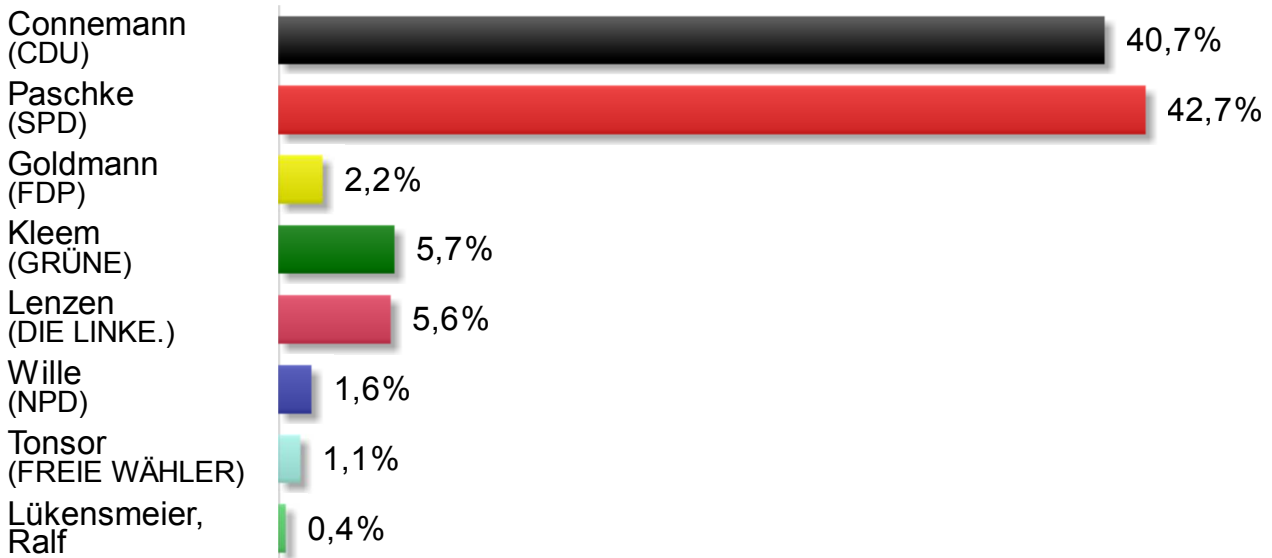

Kreisverwaltung Leer

Bundestagswahl 2013 Erststimme

Gemeinde Westoverledingen
Endergebnis (27 Wahlbezirke)

	Anzahl	Anteil
Wahlberechtigte	15.510	
Wähler/innen	10.655	
Gültige Stimmen	10.509	
Connemann (CDU)	4.282	40,7%
Paschke (SPD)	4.492	42,7%
Goldmann (FDP)	227	2,2%
Kleem (GRÜNE)	599	5,7%
Lenzen (DIE LINKE.)	585	5,6%
Wille (NPD)	172	1,6%
Tonsor (FREIE WÄHLER)	112	1,1%
Lükensmeier, Ralf	40	0,4%

Bundestagswahl 2013 Zweitstimme

Gemeinde Westoverledingen
Endergebnis (27 Wahlbezirke)

	Anzahl	Anteil
Wahlberechtigte	15.510	
Wähler/innen	10.655	
Gültige Stimmen	10.545	
CDU	3.748	35,5%
SPD	4.409	41,8%
FDP	332	3,1%
GRÜNE	611	5,8%
DIE LINKE.	631	6,0%
PIRATEN	152	1,4%
NPD	134	1,3%
Tierschutzpartei	81	0,8%
MLPD	1	0,0%
AfD	349	3,3%
pro Deutschland	7	0,1%
REP	7	0,1%
FREIE WÄHLER	58	0,6%
PBC	25	0,2%

Enthaltene Wahlbezirke

Feuerwehrhaus Mitling-Mark	>
Schule Völlen	>
Grundschule Völlenerfehn	>
Kindergarten Völlenerfehn	>
Schule Völlenerkönigsfehn	>

Gaststätte Veen Völlenerkönigsfehn	>
Cramer Steenfelderfeld	>
Schule Flachsmeer	>
Schule Flachsmeer	>
Begegnungsstätte Steenfelde	>
Schule Steenfelde/Großwolde	>
Feuerwehrhaus Großwolde	>
Schulzentrum Collhusen	>
Begegnungsstätte Großwolderfeld	>
Förderschule Ihren	>
Grundschule Ihren	>
Goßling, Ihrenerfeld	>
Feuerwehrhaus Grotegaste	>
ev. Gemeindehaus Driever	>
DGH Esklum	>
DGH Breinermoor	>
Feuerwehrhaus Folmhusen	>
Haus Wo(h)ltat	>
Grundschule Ihrhove	>
Rathaus Ihrhove	>
Briefwahlvorstand 18	>
Briefwahlvorstand 19	>