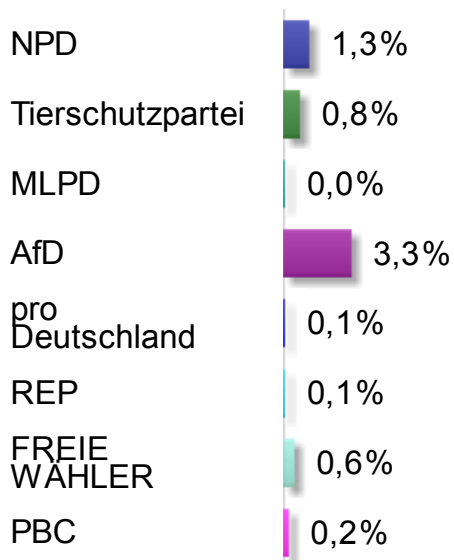

Kreisverwaltung Leer

Bundestagswahl 2013 Erststimme

Gemeinde Westoverledingen
Endergebnis (27 Wahlbezirke)

	Anzahl	Anteil
Wahlberechtigte	15.510	
Wähler/innen	10.655	
Gültige Stimmen	10.509	
Connemann (CDU)	4.282	40,7%
Paschke (SPD)	4.492	42,7%
Goldmann (FDP)	227	2,2%
Kleem (GRÜNE)	599	5,7%
Lenzen (DIE LINKE.)	585	5,6%
Wille (NPD)	172	1,6%
Tonsor (FREIE WÄHLER)	112	1,1%
Lükensmeier, Ralf	40	0,4%

Bundestagswahl 2013 Zweitstimme

Gemeinde Westoverledingen
Endergebnis (27 Wahlbezirke)

	Anzahl	Anteil
Wahlberechtigte	15.510	
Wähler/innen	10.655	
Gültige Stimmen	10.545	
CDU	3.748	35,5%
SPD	4.409	41,8%
FDP	332	3,1%
GRÜNE	611	5,8%
DIE LINKE.	631	6,0%
PIRATEN	152	1,4%
NPD	134	1,3%
Tierschutzpartei	81	0,8%
MLPD	1	0,0%
AfD	349	3,3%
pro Deutschland	7	0,1%
REP	7	0,1%
FREIE WÄHLER	58	0,6%
PBC	25	0,2%

Enthaltene Wahlbezirke

Feuerwehrhaus Mitling-Mark	>
Schule Völlen	>
Grundschule Völlenerfehn	>
Kindergarten Völlenerfehn	>
Schule Völlenerkönigsfehn	>

Gaststätte Veen Völlenerkönigsfehn	>
Cramer Steenfelderfeld	>
Schule Flachsmeer	>
Schule Flachsmeer	>
Begegnungsstätte Steenfelde	>
Schule Steenfelde/Großwolde	>
Feuerwehrhaus Großwolde	>
Schulzentrum Collhusen	>
Begegnungsstätte Großwolderfeld	>
Förderschule Ihren	>
Grundschule Ihren	>
Goßling, Ihrenerfeld	>
Feuerwehrhaus Grotegaste	>
ev. Gemeindehaus Driever	>
DGH Esklum	>
DGH Breinermoor	>
Feuerwehrhaus Folmhusen	>
Haus Wo(h)ltat	>
Grundschule Ihrhove	>
Rathaus Ihrhove	>
Briefwahlvorstand 18	>
Briefwahlvorstand 19	>