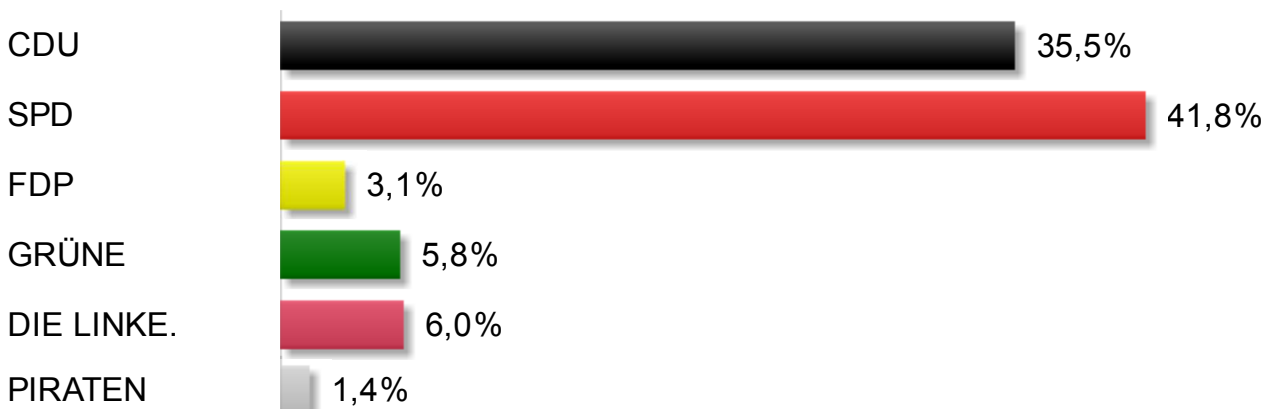

Kreisverwaltung Leer

Bundestagswahl 2013 Erststimme

Gemeinde Westoverledingen
Endergebnis (27 Wahlbezirke)

	Anzahl	Anteil
Wahlberechtigte	15.510	
Wähler/innen	10.655	
Gültige Stimmen	10.509	
Connemann (CDU)	4.282	40,7%
Paschke (SPD)	4.492	42,7%
Goldmann (FDP)	227	2,2%
Kleem (GRÜNE)	599	5,7%
Lenzen (DIE LINKE.)	585	5,6%
Wille (NPD)	172	1,6%
Tonsor (FREIE WÄHLER)	112	1,1%
Lükensmeier, Ralf	40	0,4%

Bundestagswahl 2013 Zweitstimme

Gemeinde Westoverledingen
Endergebnis (27 Wahlbezirke)

	Anzahl	Anteil
Wahlberechtigte	15.510	
Wähler/innen	10.655	
Gültige Stimmen	10.545	
CDU	3.748	35,5%
SPD	4.409	41,8%
FDP	332	3,1%
GRÜNE	611	5,8%
DIE LINKE.	631	6,0%
PIRATEN	152	1,4%
NPD	134	1,3%
Tierschutzpartei	81	0,8%
MLPD	1	0,0%
AfD	349	3,3%
pro Deutschland	7	0,1%
REP	7	0,1%
FREIE WÄHLER	58	0,6%
PBC	25	0,2%