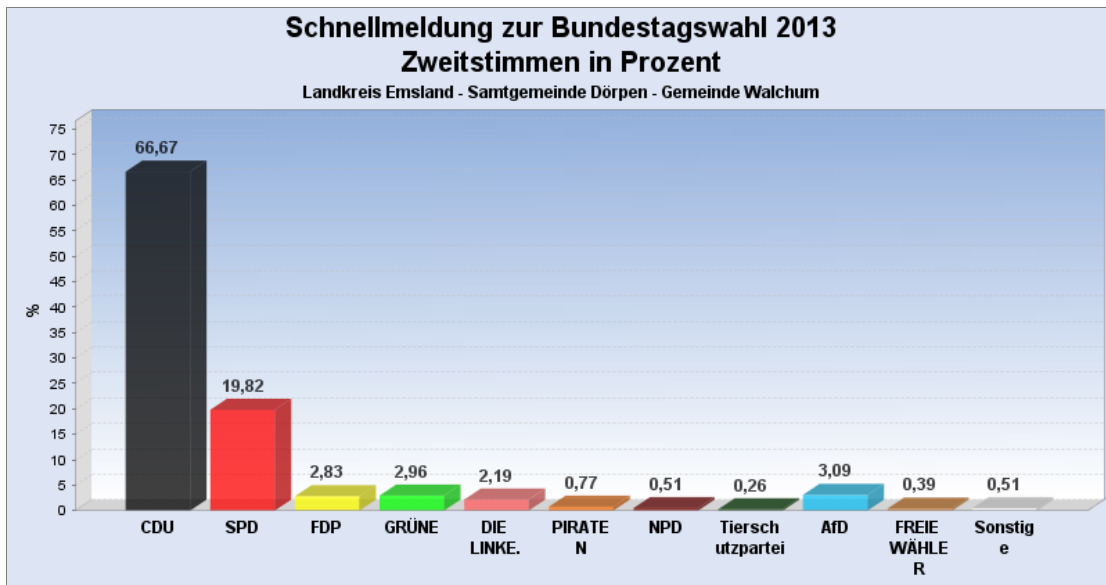

Samtgemeinde Dörpen

Startseite: Bundestagswahl 2013 am 22.09.2013
Samtgemeinde Dörpen

OK.Wahl
 Internetpräsentation
 Version 2.2.7

Gemeinde: Wahlbezirk:

Schnellmeldung zur Bundestagswahl 2013 am 22.09.2013 Landkreis Emsland - Samtgemeinde Dörpen - Gemeinde Walchum

Es wurden alle Wahlbezirke ausgewertet.

[Diagramm](#) [Wahlbeteiligung](#) [Wahlvorschlags- und Bewerberstimmen](#)

Erststimmen in %

[Seitenanfang](#)

Zweitstimmen in %

[Seitenanfang](#)

Wahlbeteiligung, Stimmzettel, Stimmen

Wahlbeteiligung:	75,17%
Stimmberechtigte:	1.039
Wähler:	781
Ungültige Erststimmen:	5
Gültige Erststimmen:	776
Ungültige Zweitstimmen:	4
Gültige Zweitstimmen:	777

[Seitenanfang](#)

Erststimmen nach Wahlvorschlag