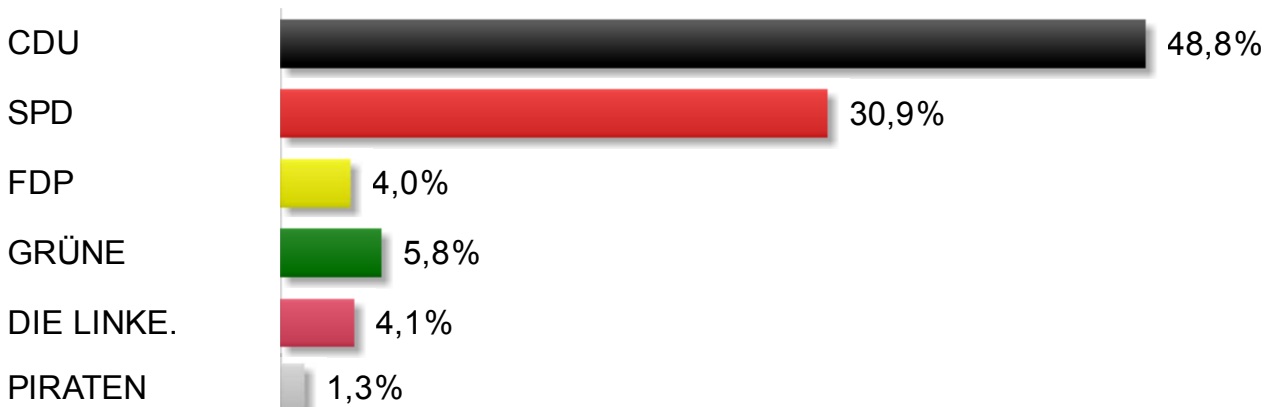

Kreisverwaltung Leer

Bundestagswahl 2013 Erststimme

 Endergebnis
351 Wahlbezirke

	Anzahl	Anteil
Wahlberechtigte	232.784	
Wähler/innen	166.959	71,7%
Gültige Stimmen	164.863	
Connemann (CDU)	90.236	54,7%
Paschke (SPD)	51.409	31,2%
Goldmann (FDP)	4.288	2,6%
Kleem (GRÜNE)	8.441	5,1%
Lenzen (DIE LINKE.)	6.426	3,9%
Wille (NPD)	1.656	1,0%
Tonsor (FREIE WÄHLER)	1.820	1,1%
Lükensmeier, Ralf	587	0,4%

Bundestagswahl 2013 Zweitstimme

 Endergebnis
351 Wahlbezirke

	Anzahl	Anteil
Wahlberechtigte	232.784	
Wähler/innen	166.959	71,7%
Gültige Stimmen	165.314	
CDU	80.616	48,8%
SPD	51.079	30,9%
FDP	6.537	4,0%
GRÜNE	9.506	5,8%
DIE LINKE.	6.771	4,1%
PIRATEN	2.218	1,3%
NPD	1.339	0,8%
Tierschutzpartei	1.070	0,6%
MLPD	24	0,0%
AfD	4.870	2,9%
pro Deutschland	165	0,1%
REP	91	0,1%
FREIE WÄHLER	747	0,5%
PBC	281	0,2%