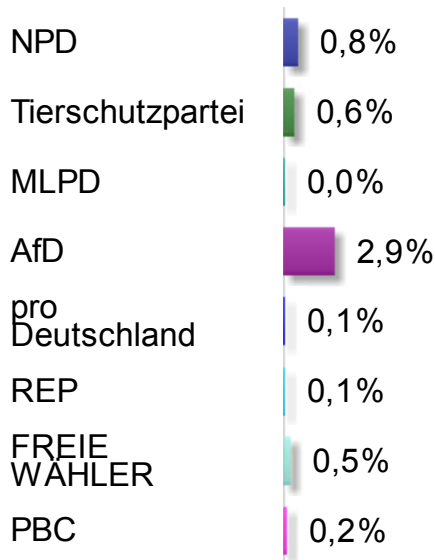

Kreisverwaltung Leer

Bundestagswahl 2013 Erststimme

 Endergebnis
351 Wahlbezirke

	Anzahl	Anteil
Wahlberechtigte	232.784	
Wähler/innen	166.959	71,7%
Gültige Stimmen	164.863	
Connemann (CDU)	90.236	54,7%
Paschke (SPD)	51.409	31,2%
Goldmann (FDP)	4.288	2,6%
Kleem (GRÜNE)	8.441	5,1%
Lenzen (DIE LINKE.)	6.426	3,9%
Wille (NPD)	1.656	1,0%
Tonsor (FREIE WÄHLER)	1.820	1,1%
Lükensmeier, Ralf	587	0,4%

Bundestagswahl 2013 Zweitstimme

 Endergebnis
351 Wahlbezirke

	Anzahl	Anteil
Wahlberechtigte	232.784	
Wähler/innen	166.959	71,7%
Gültige Stimmen	165.314	
CDU	80.616	48,8%
SPD	51.079	30,9%
FDP	6.537	4,0%
GRÜNE	9.506	5,8%
DIE LINKE.	6.771	4,1%
PIRATEN	2.218	1,3%
NPD	1.339	0,8%
Tierschutzpartei	1.070	0,6%
MLPD	24	0,0%
AfD	4.870	2,9%
pro Deutschland	165	0,1%
REP	91	0,1%
FREIE WÄHLER	747	0,5%
PBC	281	0,2%