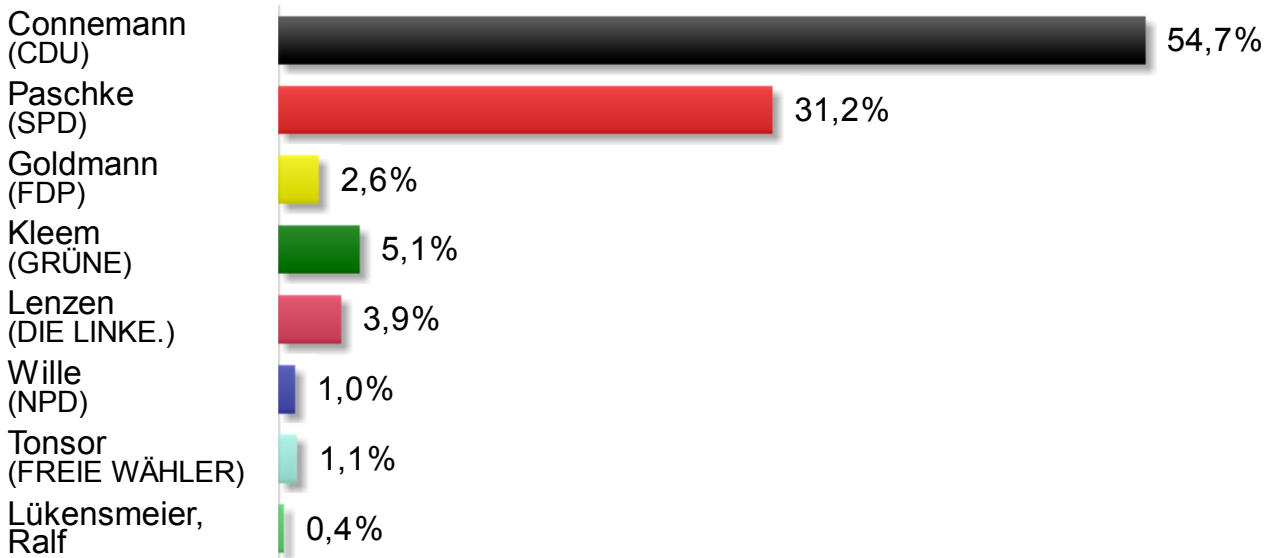

Kreisverwaltung Leer

Bundestagswahl 2013 Erststimme

 Endergebnis
351 Wahlbezirke

	Anzahl	Anteil
Wahlberechtigte	232.784	
Wähler/innen	166.959	71,7%
Gültige Stimmen	164.863	
Connemann (CDU)	90.236	54,7%
Paschke (SPD)	51.409	31,2%
Goldmann (FDP)	4.288	2,6%
Kleem (GRÜNE)	8.441	5,1%
Lenzen (DIE LINKE.)	6.426	3,9%
Wille (NPD)	1.656	1,0%
Tonsor (FREIE WÄHLER)	1.820	1,1%
Lükensmeier, Ralf	587	0,4%

Bundestagswahl 2013 Zweitstimme

 Endergebnis
351 Wahlbezirke

	Anzahl	Anteil
Wahlberechtigte	232.784	
Wähler/innen	166.959	71,7%
Gültige Stimmen	165.314	
CDU	80.616	48,8%
SPD	51.079	30,9%
FDP	6.537	4,0%
GRÜNE	9.506	5,8%
DIE LINKE.	6.771	4,1%
PIRATEN	2.218	1,3%
NPD	1.339	0,8%
Tierschutzpartei	1.070	0,6%
MLPD	24	0,0%
AfD	4.870	2,9%
pro Deutschland	165	0,1%
REP	91	0,1%
FREIE WÄHLER	747	0,5%
PBC	281	0,2%