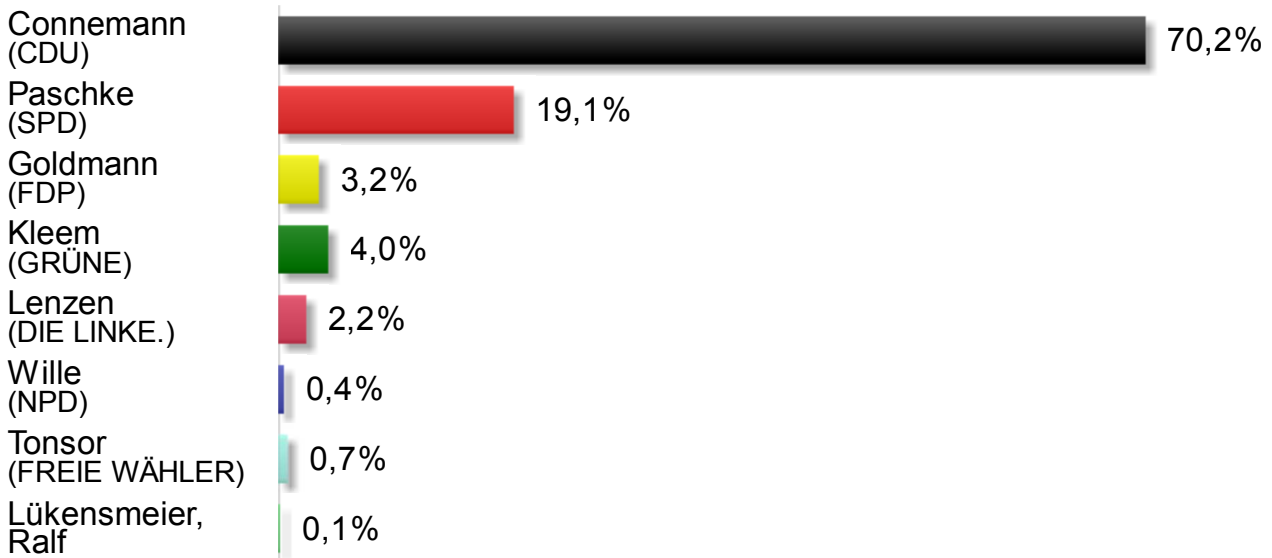

Kreisverwaltung Leer

Bundestagswahl 2013 Erststimme

Samtgemeinde Sögel  
Endergebnis (16 Wahlbezirke)

	Anzahl	Anteil
Wahlberechtigte	11.160	
Wähler/innen	8.518	
Gültige Stimmen	8.419	
Connemann (CDU)	5.908	70,2%
Paschke (SPD)	1.608	19,1%
Goldmann (FDP)	271	3,2%
Kleem (GRÜNE)	335	4,0%
Lenzen (DIE LINKE.)	189	2,2%
Wille (NPD)	36	0,4%
Tonsor (FREIE WÄHLER)	61	0,7%
Lükensmeier, Ralf	11	0,1%

Bundestagswahl 2013 Zweitstimme

Samtgemeinde Sögel  
Endergebnis (16 Wahlbezirke)

	Anzahl	Anteil
Wahlberechtigte	11.160	
Wähler/innen	8.518	
Gültige Stimmen	8.448	
CDU	5.554	65,7%
SPD	1.589	18,8%
FDP	381	4,5%
GRÜNE	358	4,2%
DIE LINKE.	178	2,1%
PIRATEN	93	1,1%
NPD	32	0,4%
Tierschutzpartei	35	0,4%
MLPD	1	0,0%
AfD	195	2,3%
pro Deutschland	3	0,0%
REP	6	0,1%
FREIE WÄHLER	19	0,2%
PBC	4	0,0%

Enthaltene Wahlbezirke

Sögel Bernhard-Schule	>
Sögel Bernhard-Schule	>
Sögel Bernhard-Schule	>
Sögel Bernhard-Schule	>
Sögel Bernhard-Schule	>

Sögel-Eisten Jugendheim Eisten	>
Börger Hauptschule Börger	>
Börger Hauptschule Börger	>
Groß Berßen Dorfgemeinschaftshaus	>
Klein Berßen Bürgerhaus	>
Spahnharrenstätte Jugendheim	>
Stavern Gemeindebüro	>
Werpeloh Gemeindebüro	>
Hüven Dorfgemeinschaftshaus	>
Briefwahlvorstand 29	>
Briefwahlvorstand 30	>