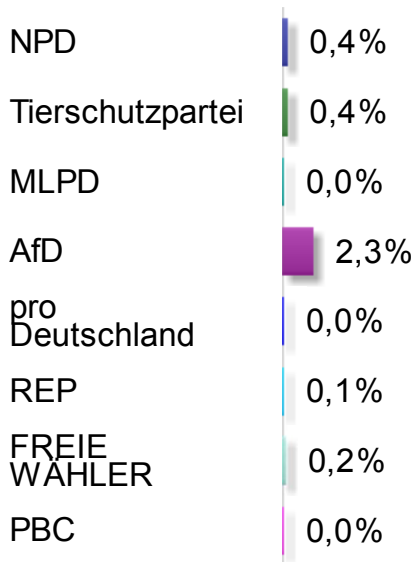

Kreisverwaltung Leer

Bundestagswahl 2013 Erststimme

Samtgemeinde Sögel  
Endergebnis (16 Wahlbezirke)

	Anzahl	Anteil
Wahlberechtigte	11.160	
Wähler/innen	8.518	
Gültige Stimmen	8.419	
Connemann (CDU)	5.908	70,2%
Paschke (SPD)	1.608	19,1%
Goldmann (FDP)	271	3,2%
Kleem (GRÜNE)	335	4,0%
Lenzen (DIE LINKE.)	189	2,2%
Wille (NPD)	36	0,4%
Tonsor (FREIE WÄHLER)	61	0,7%
Lükensmeier, Ralf	11	0,1%

Bundestagswahl 2013 Zweitstimme

Samtgemeinde Sögel  
Endergebnis (16 Wahlbezirke)

	Anzahl	Anteil
Wahlberechtigte	11.160	
Wähler/innen	8.518	
Gültige Stimmen	8.448	
CDU	5.554	65,7%
SPD	1.589	18,8%
FDP	381	4,5%
GRÜNE	358	4,2%
DIE LINKE.	178	2,1%
PIRATEN	93	1,1%
NPD	32	0,4%
Tierschutzpartei	35	0,4%
MLPD	1	0,0%
AfD	195	2,3%
pro Deutschland	3	0,0%
REP	6	0,1%
FREIE WÄHLER	19	0,2%
PBC	4	0,0%

Enthaltene Wahlbezirke

Sögel Bernhard-Schule	>
Sögel Bernhard-Schule	>
Sögel Bernhard-Schule	>
Sögel Bernhard-Schule	>
Sögel Bernhard-Schule	>

Sögel-Eisten Jugendheim Eisten	>
Börger Hauptschule Börger	>
Börger Hauptschule Börger	>
Groß Berßen Dorfgemeinschaftshaus	>
Klein Berßen Bürgerhaus	>
Spahnharrenstätte Jugendheim	>
Stavern Gemeindebüro	>
Werpeloh Gemeindebüro	>
Hüven Dorfgemeinschaftshaus	>
Briefwahlvorstand 29	>
Briefwahlvorstand 30	>