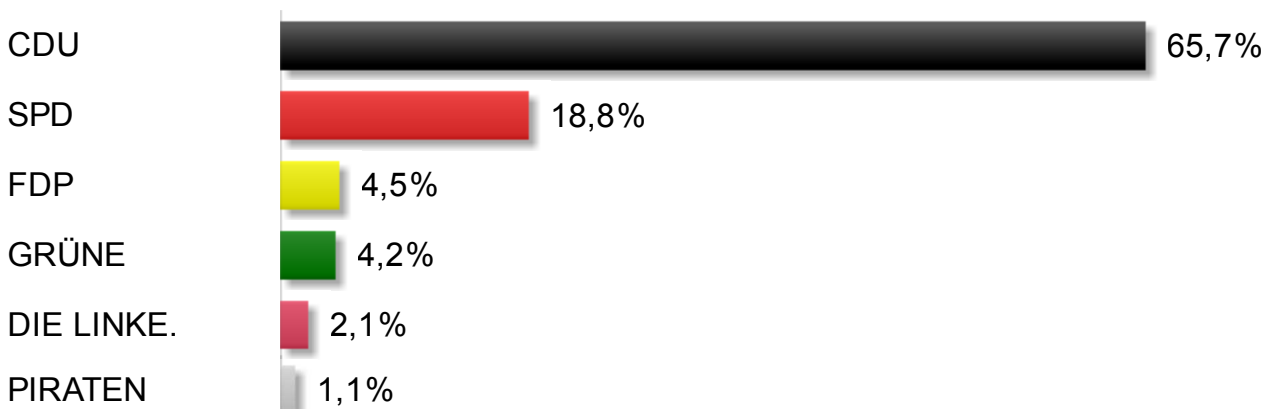

Kreisverwaltung Leer

Bundestagswahl 2013 Erststimme

Samtgemeinde Sögel  
Endergebnis (16 Wahlbezirke)

	Anzahl	Anteil
Wahlberechtigte	11.160	
Wähler/innen	8.518	
Gültige Stimmen	8.419	
Connemann (CDU)	5.908	70,2%
Paschke (SPD)	1.608	19,1%
Goldmann (FDP)	271	3,2%
Kleem (GRÜNE)	335	4,0%
Lenzen (DIE LINKE.)	189	2,2%
Wille (NPD)	36	0,4%
Tonsor (FREIE WÄHLER)	61	0,7%
Lükensmeier, Ralf	11	0,1%

Bundestagswahl 2013 Zweitstimme

Samtgemeinde Sögel  
Endergebnis (16 Wahlbezirke)

	Anzahl	Anteil
Wahlberechtigte	11.160	
Wähler/innen	8.518	
Gültige Stimmen	8.448	
CDU	5.554	65,7%
SPD	1.589	18,8%
FDP	381	4,5%
GRÜNE	358	4,2%
DIE LINKE.	178	2,1%
PIRATEN	93	1,1%
NPD	32	0,4%
Tierschutzpartei	35	0,4%
MLPD	1	0,0%
AfD	195	2,3%
pro Deutschland	3	0,0%
REP	6	0,1%
FREIE WÄHLER	19	0,2%
PBC	4	0,0%

Enthaltene Wahlbezirke

Sögel Bernhard-Schule	>
Sögel Bernhard-Schule	>
Sögel Bernhard-Schule	>
Sögel Bernhard-Schule	>
Sögel Bernhard-Schule	>

Sögel-Eisten Jugendheim Eisten	>
Börger Hauptschule Börger	>
Börger Hauptschule Börger	>
Groß Berßen Dorfgemeinschaftshaus	>
Klein Berßen Bürgerhaus	>
Spahnharrenstätte Jugendheim	>
Stavern Gemeindebüro	>
Werpeloh Gemeindebüro	>
Hüven Dorfgemeinschaftshaus	>
Briefwahlvorstand 29	>
Briefwahlvorstand 30	>