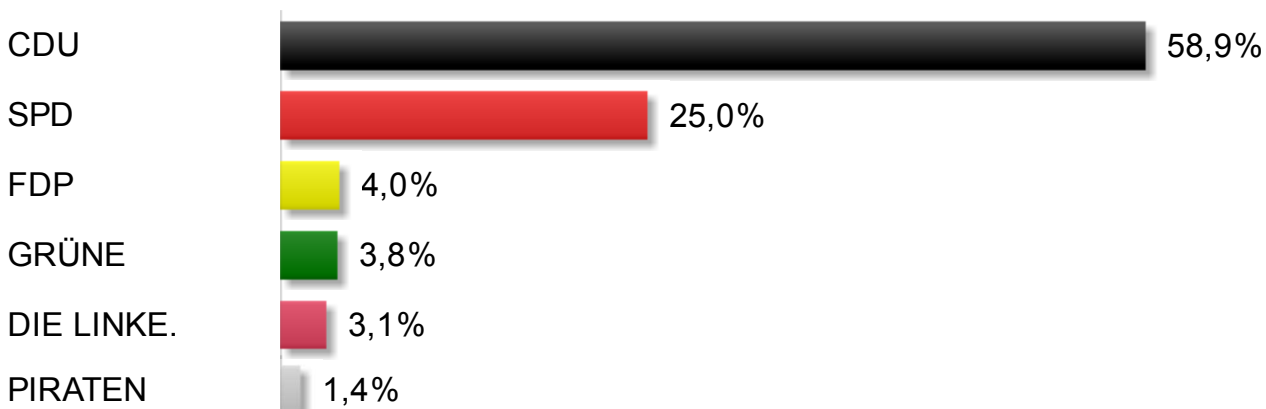

Kreisverwaltung Leer

Bundestagswahl 2013 Erststimme

Samtgemeinde Nordhümmling
Endergebnis (10 Wahlbezirke)

	Anzahl	Anteil
Wahlberechtigte	8.783	
Wähler/innen	6.128	
Gültige Stimmen	6.063	
Connemann (CDU)	3.848	63,5%
Paschke (SPD)	1.554	25,6%
Goldmann (FDP)	162	2,7%
Kleem (GRÜNE)	177	2,9%
Lenzen (DIE LINKE.)	202	3,3%
Wille (NPD)	47	0,8%
Tonsor (FREIE WÄHLER)	61	1,0%
Lükensmeier, Ralf	12	0,2%

Bundestagswahl 2013 Zweitstimme

Samtgemeinde Nordhümmling
Endergebnis (10 Wahlbezirke)

	Anzahl	Anteil
Wahlberechtigte	8.783	
Wähler/innen	6.128	
Gültige Stimmen	6.075	
CDU	3.579	58,9%
SPD	1.519	25,0%
FDP	246	4,0%
GRÜNE	233	3,8%
DIE LINKE.	191	3,1%
PIRATEN	83	1,4%
NPD	33	0,5%
Tierschutzpartei	23	0,4%
MLPD	0	0,0%
AfD	130	2,1%
pro Deutschland	8	0,1%
REP	2	0,0%
FREIE WÄHLER	26	0,4%
PBC	2	0,0%