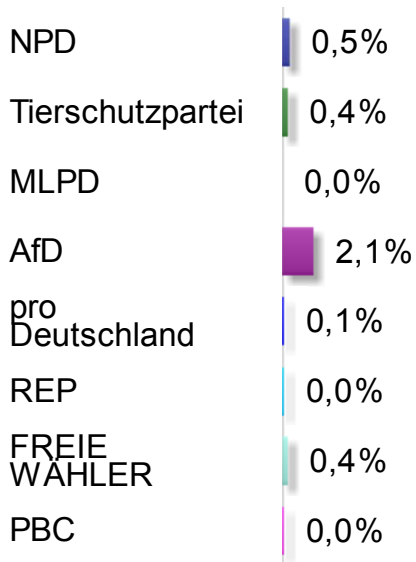

Kreisverwaltung Leer

Bundestagswahl 2013 Erststimme

Samtgemeinde Nordhümmling
Endergebnis (10 Wahlbezirke)

	Anzahl	Anteil
Wahlberechtigte	8.783	
Wähler/innen	6.128	
Gültige Stimmen	6.063	
Connemann (CDU)	3.848	63,5%
Paschke (SPD)	1.554	25,6%
Goldmann (FDP)	162	2,7%
Kleem (GRÜNE)	177	2,9%
Lenzen (DIE LINKE.)	202	3,3%
Wille (NPD)	47	0,8%
Tonsor (FREIE WÄHLER)	61	1,0%
Lükensmeier, Ralf	12	0,2%

Bundestagswahl 2013 Zweitstimme

Samtgemeinde Nordhümmling
Endergebnis (10 Wahlbezirke)

	Anzahl	Anteil
Wahlberechtigte	8.783	
Wähler/innen	6.128	
Gültige Stimmen	6.075	
CDU	3.579	58,9%
SPD	1.519	25,0%
FDP	246	4,0%
GRÜNE	233	3,8%
DIE LINKE.	191	3,1%
PIRATEN	83	1,4%
NPD	33	0,5%
Tierschutzpartei	23	0,4%
MLPD	0	0,0%
AfD	130	2,1%
pro Deutschland	8	0,1%
REP	2	0,0%
FREIE WÄHLER	26	0,4%
PBC	2	0,0%

Enthaltene Wahlbezirke

Heimathaus Bockhorst	>
Gemeindebüro Breddenberg	>
Infozentrum Esterwegen	>
Aula Schulzentrum	>
Aula Schulzentrum	>

Heimathaus Hilkenbrook	>
Jugendheim Börgerwald	>
Gaststätte Behnen	>
Mehrgenerationenhaus Börgermoor	>
Briefwahlvorstand 28	>