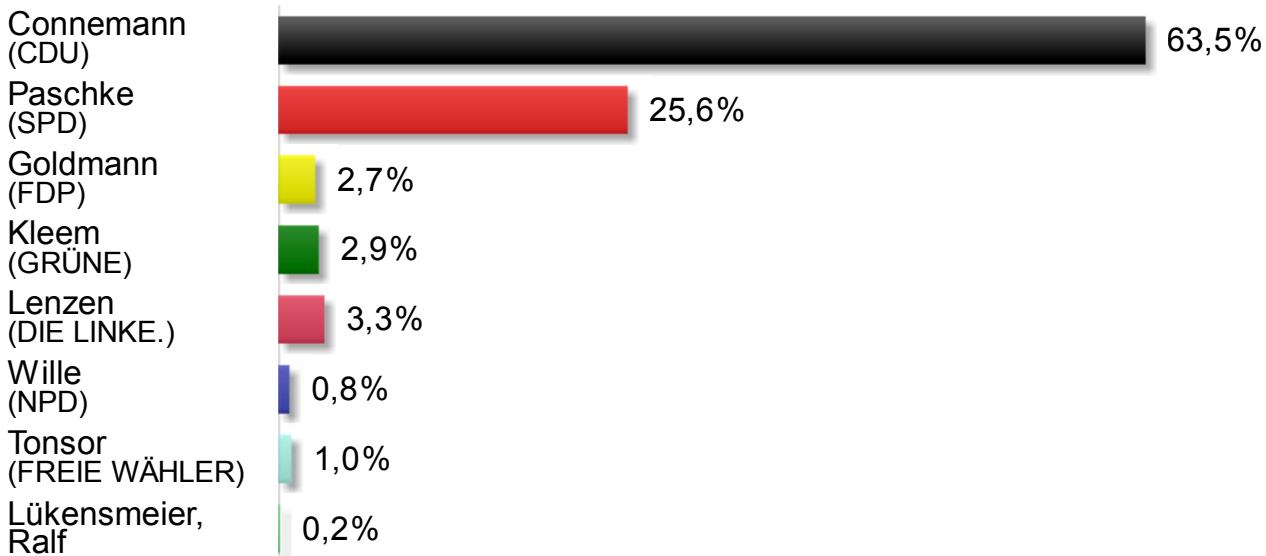

Kreisverwaltung Leer

Bundestagswahl 2013 Erststimme

Samtgemeinde Nordhümmling
Endergebnis (10 Wahlbezirke)

	Anzahl	Anteil
Wahlberechtigte	8.783	
Wähler/innen	6.128	
Gültige Stimmen	6.063	
Connemann (CDU)	3.848	63,5%
Paschke (SPD)	1.554	25,6%
Goldmann (FDP)	162	2,7%
Kleem (GRÜNE)	177	2,9%
Lenzen (DIE LINKE.)	202	3,3%
Wille (NPD)	47	0,8%
Tonsor (FREIE WÄHLER)	61	1,0%
Lükensmeier, Ralf	12	0,2%

Bundestagswahl 2013 Zweitstimme

Samtgemeinde Nordhümmling
Endergebnis (10 Wahlbezirke)

	Anzahl	Anteil
Wahlberechtigte	8.783	
Wähler/innen	6.128	
Gültige Stimmen	6.075	
CDU	3.579	58,9%
SPD	1.519	25,0%
FDP	246	4,0%
GRÜNE	233	3,8%
DIE LINKE.	191	3,1%
PIRATEN	83	1,4%
NPD	33	0,5%
Tierschutzpartei	23	0,4%
MLPD	0	0,0%
AfD	130	2,1%
pro Deutschland	8	0,1%
REP	2	0,0%
FREIE WÄHLER	26	0,4%
PBC	2	0,0%

Enthaltene Wahlbezirke

Heimathaus Bockhorst	>
Gemeindebüro Breddenberg	>
Infozentrum Esterwegen	>
Aula Schulzentrum	>
Aula Schulzentrum	>

Heimathaus Hilkenbrook	>
Jugendheim Börgerwald	>
Gaststätte Behnen	>
Mehrgenerationenhaus Börgermoor	>
Briefwahlvorstand 28	>