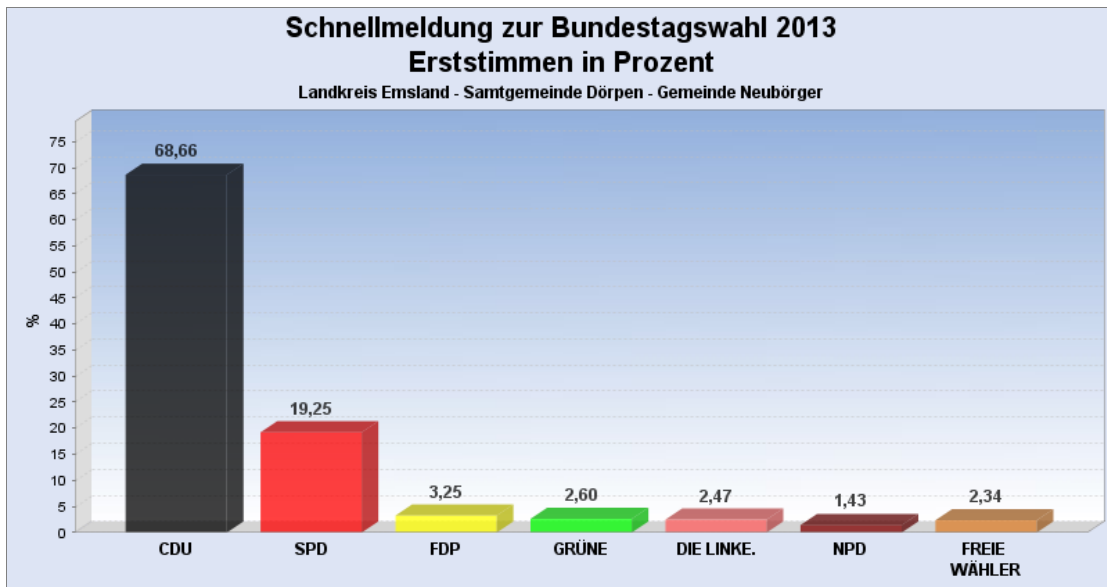

Samtgemeinde Dörpen

Startseite: Bundestagswahl 2013 am 22.09.2013
Samtgemeinde Dörpen

OK.Wahl
Internetpräsentation
Version 2.2.7

Gemeinde: Wahlbezirk:

Schnellmeldung zur Bundestagswahl 2013 am 22.09.2013
Landkreis Emsland - Samtgemeinde Dörpen - Gemeinde Neubürger
Es wurden alle Wahlbezirke ausgewertet.

[Diagramm](#) [Wahlbeteiligung](#) [Wahlvorschlags- und Bewerberstimmen](#)

Erststimmen in %

[Seitenanfang](#)