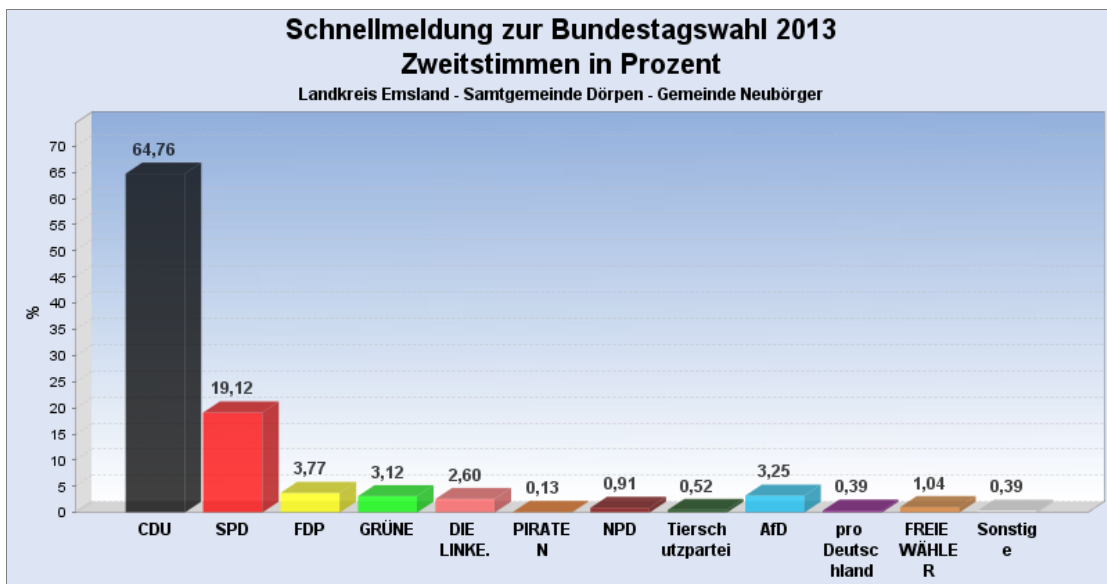

Zweitstimmen in %

[Seitenanfang](#)

Wahlbeteiligung, Stimmzettel, Stimmen

Wahlbeteiligung:	65,76%
Stimmberechtigte:	1.180
Wähler:	776
Ungültige Erststimmen:	7
Gültige Erststimmen:	769
Ungültige Zweitstimmen:	7
Gültige Zweitstimmen:	769

[Seitenanfang](#)