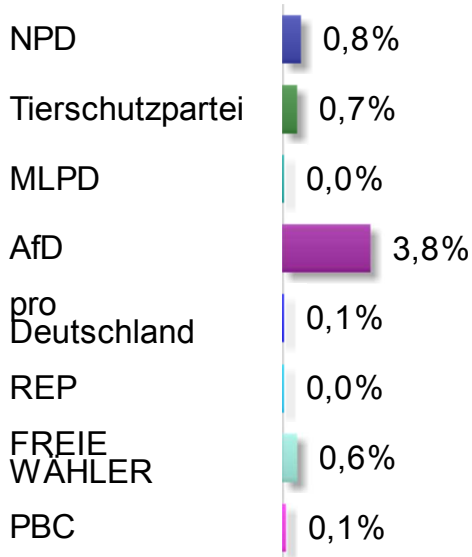

Kreisverwaltung Leer

Bundestagswahl 2013 Erststimme

Stadt Leer

Endergebnis (35 Wahlbezirke)

	Anzahl	Anteil
Wahlberechtigte	26.486	
Wähler/innen	18.943	
Gültige Stimmen	18.691	
Connemann (CDU)	7.926	42,4%
Paschke (SPD)	7.092	37,9%
Goldmann (FDP)	379	2,0%
Kleem (GRÜNE)	1.652	8,8%
Lenzen (DIE LINKE.)	978	5,2%
Wille (NPD)	183	1,0%
Tonsor (FREIE WÄHLER)	387	2,1%
Lükensmeier, Ralf	94	0,5%

Bundestagswahl 2013 Zweitstimme

Stadt Leer

Endergebnis (35 Wahlbezirke)

	Anzahl	Anteil
Wahlberechtigte	26.486	
Wähler/innen	18.943	
Gültige Stimmen	18.761	
CDU	6.681	35,6%
SPD	6.959	37,1%
FDP	755	4,0%
GRÜNE	1.816	9,7%
DIE LINKE.	1.049	5,6%
PIRATEN	347	1,8%
NPD	144	0,8%
Tierschutzpartei	125	0,7%
MLPD	2	0,0%
AfD	714	3,8%
pro Deutschland	14	0,1%
REP	8	0,0%
FREIE WÄHLER	121	0,6%
PBC	26	0,1%

Enthaltene Wahlbezirke

Rathaus-Altbau	>
Emsschule Blinke	>
Ludgerischule	>
Ruderclub	>
Noortmer Huus	>

Plytenbergschule Raum 3	>
Plytenbergschule Raum 4	>
Hallenbad	>
Ubbo-Emmius-Gymnasium Raum 1	>
Ubbo-Emmius-Gymnasium Raum 2	>
Teletta-Groß-Gymnasium	>
DRK-Haus	>
Gesundheitsamt	>
Pestalozzischule	>
Hoheellernschule	>
Aus- u. Weiterbildungszentrum	>
Greta-Schoon-Schule Raum 7	>
Greta-Schoon-Schule Raum 8	>
Senioren- u. Blindeneinrichtung	>
Daalerschule Raum 4	>
Daalerschule Raum 6	>
Theodor-Elster-Haus	>
Möörkenschule	>
Begegnungsstätte Verein für Körperbehinderte	>
Mehrzweckhalle Logabirum	>
Seniorenwohnanlage Heisfelde	>
Eichenwallschule	>
Gutenbergschule Raum 1	>