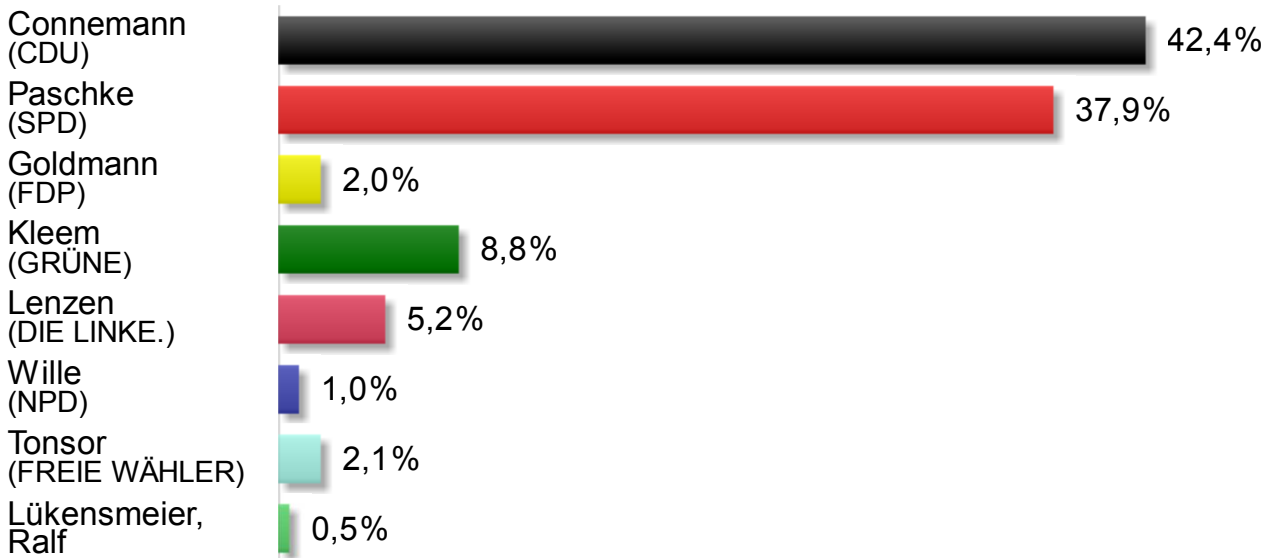

Kreisverwaltung Leer

Bundestagswahl 2013 Erststimme

Stadt Leer

Endergebnis (35 Wahlbezirke)

	Anzahl	Anteil
Wahlberechtigte	26.486	
Wähler/innen	18.943	
Gültige Stimmen	18.691	
Connemann (CDU)	7.926	42,4%
Paschke (SPD)	7.092	37,9%
Goldmann (FDP)	379	2,0%
Kleem (GRÜNE)	1.652	8,8%
Lenzen (DIE LINKE.)	978	5,2%
Wille (NPD)	183	1,0%
Tonsor (FREIE WÄHLER)	387	2,1%
Lükensmeier, Ralf	94	0,5%

Bundestagswahl 2013 Zweitstimme

Stadt Leer

Endergebnis (35 Wahlbezirke)

	Anzahl	Anteil
Wahlberechtigte	26.486	
Wähler/innen	18.943	
Gültige Stimmen	18.761	
CDU	6.681	35,6%
SPD	6.959	37,1%
FDP	755	4,0%
GRÜNE	1.816	9,7%
DIE LINKE.	1.049	5,6%
PIRATEN	347	1,8%
NPD	144	0,8%
Tierschutzpartei	125	0,7%
MLPD	2	0,0%
AfD	714	3,8%
pro Deutschland	14	0,1%
REP	8	0,0%
FREIE WÄHLER	121	0,6%
PBC	26	0,1%

Enthaltene Wahlbezirke

Rathaus-Altbau	>
Emsschule Blinke	>
Ludgerischule	>
Ruderclub	>
Noortmer Huus	>

Plytenbergschule Raum 3	>
Plytenbergschule Raum 4	>
Hallenbad	>
Ubbo-Emmius-Gymnasium Raum 1	>
Ubbo-Emmius-Gymnasium Raum 2	>
Teletta-Groß-Gymnasium	>
DRK-Haus	>
Gesundheitsamt	>
Pestalozzischule	>
Hoheellernschule	>
Aus- u. Weiterbildungszentrum	>
Greta-Schoon-Schule Raum 7	>
Greta-Schoon-Schule Raum 8	>
Senioren- u. Blindeneinrichtung	>
Daalerschule Raum 4	>
Daalerschule Raum 6	>
Theodor-Elster-Haus	>
Möörkenschule	>
Begegnungsstätte Verein für Körperbehinderte	>
Mehrzweckhalle Logabirum	>
Seniorenwohnanlage Heisfelde	>
Eichenwallschule	>
Gutenbergschule Raum 1	>