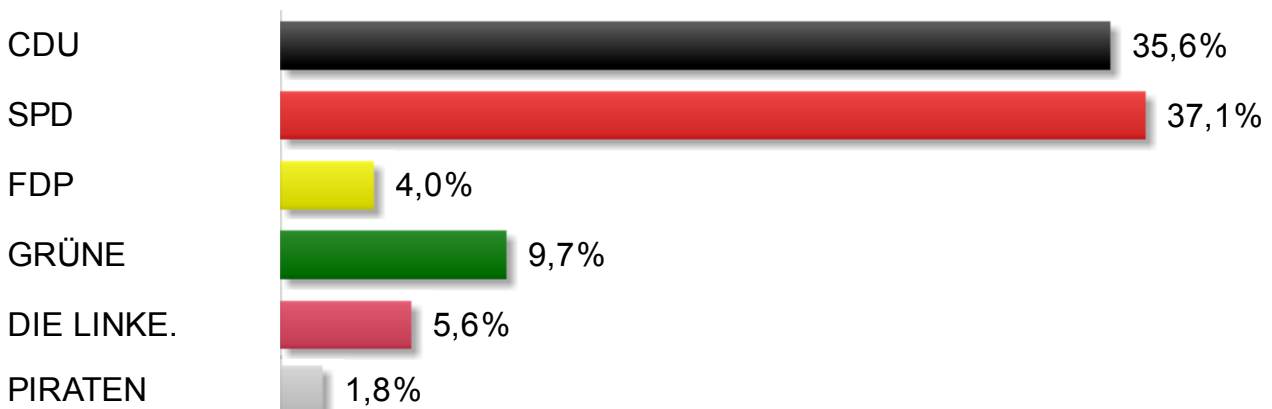

Kreisverwaltung Leer

Bundestagswahl 2013 Erststimme

Stadt Leer

Endergebnis (35 Wahlbezirke)

	Anzahl	Anteil
Wahlberechtigte	26.486	
Wähler/innen	18.943	
Gültige Stimmen	18.691	
Connemann (CDU)	7.926	42,4%
Paschke (SPD)	7.092	37,9%
Goldmann (FDP)	379	2,0%
Kleem (GRÜNE)	1.652	8,8%
Lenzen (DIE LINKE.)	978	5,2%
Wille (NPD)	183	1,0%
Tonsor (FREIE WÄHLER)	387	2,1%
Lükensmeier, Ralf	94	0,5%

Bundestagswahl 2013 Zweitstimme

Stadt Leer

Endergebnis (35 Wahlbezirke)

	Anzahl	Anteil
Wahlberechtigte	26.486	
Wähler/innen	18.943	
Gültige Stimmen	18.761	
CDU	6.681	35,6%
SPD	6.959	37,1%
FDP	755	4,0%
GRÜNE	1.816	9,7%
DIE LINKE.	1.049	5,6%
PIRATEN	347	1,8%
NPD	144	0,8%
Tierschutzpartei	125	0,7%
MLPD	2	0,0%
AfD	714	3,8%
pro Deutschland	14	0,1%
REP	8	0,0%
FREIE WÄHLER	121	0,6%
PBC	26	0,1%

Enthaltene Wahlbezirke

Rathaus-Altbau	>
Emsschule Blinke	>
Ludgerischule	>
Ruderclub	>
Noortmer Huus	>

Plytenbergschule Raum 3	>
Plytenbergschule Raum 4	>
Hallenbad	>
Ubbo-Emmius-Gymnasium Raum 1	>
Ubbo-Emmius-Gymnasium Raum 2	>
Teletta-Groß-Gymnasium	>
DRK-Haus	>
Gesundheitsamt	>
Pestalozzischule	>
Hoheellernschule	>
Aus- u. Weiterbildungszentrum	>
Greta-Schoon-Schule Raum 7	>
Greta-Schoon-Schule Raum 8	>
Senioren- u. Blindeneinrichtung	>
Daalerschule Raum 4	>
Daalerschule Raum 6	>
Theodor-Elster-Haus	>
Möörkenschule	>
Begegnungsstätte Verein für Körperbehinderte	>
Mehrzweckhalle Logabirum	>
Seniorenwohnanlage Heisfelde	>
Eichenwallschule	>
Gutenbergschule Raum 1	>