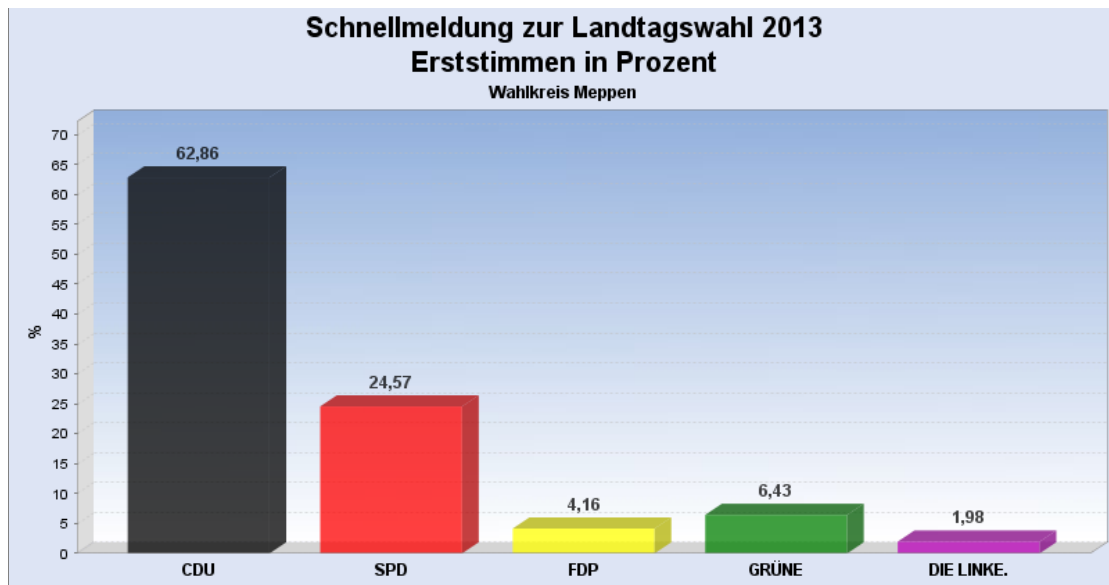

[Startseite:](#) Landtagswahl 2013 am 20.01.2013

Landkreis / Kreisfreie Stadt:

Schnellmeldung zur Landtagswahl 2013 am 20.01.2013 Wahlkreis Meppen

Es wurden **alle Wahlbezirke ausgewertet.**

[Diagramm](#)
[Wahlbeteiligung](#)
[Wahlvorschlags- und Bewerberstimmen](#)

Erststimmen in %

[Seitenanfang](#)

Zweitstimmen in %

[Seitenanfang](#)

Vergleichswahlen

[Landtagswahl 2008](#)

[Seitenanfang](#)

Wahlbeteiligung, Stimmzettel, Stimmen

Wahlbeteiligung: 60,80%
Stimmberechtigte: 82.476
Wähler: 50.149

Ungültige Erststimmen: 512
Gültige Erststimmen: 49.637
Ungültige Zweitstimmen: 412
Gültige Zweitstimmen: 49.737

[Seitenanfang](#)

Erststimmen nach Wahlvorschlag