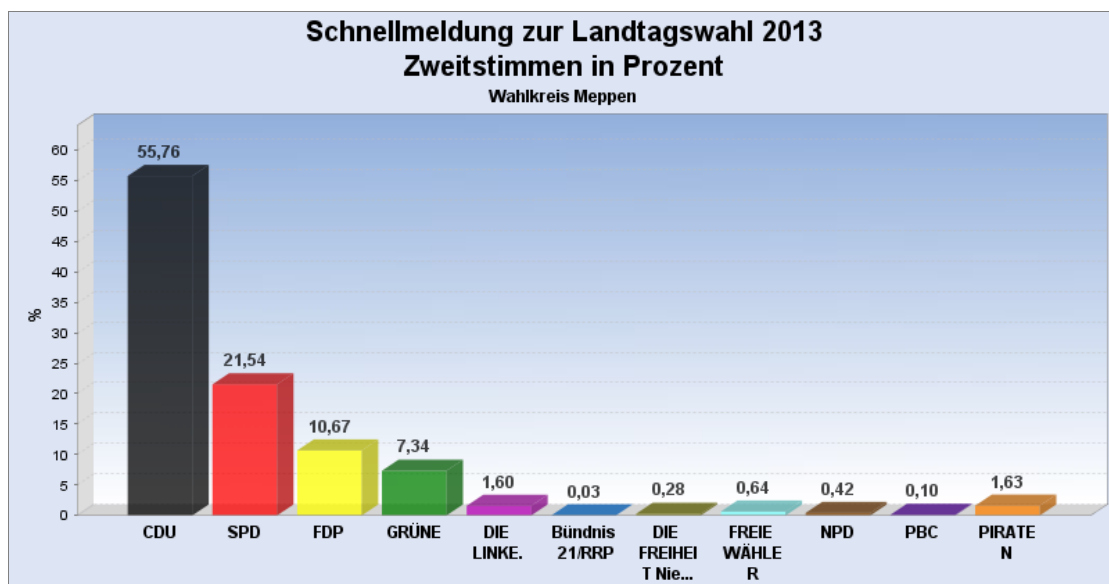

[Startseite:](#) Landtagswahl 2013 am 20.01.2013

Landkreis / Kreisfreie Stadt:

Schnellmeldung zur Landtagswahl 2013 am 20.01.2013 Wahlkreis Meppen

Es wurden **alle Wahlbezirke ausgewertet.**

[Diagramm](#)
[Wahlbeteiligung](#)
[Wahlvorschlags- und Bewerberstimmen](#)

Erststimmen in %

[Seitenanfang](#)

Zweitstimmen in %

[Seitenanfang](#)

Vergleichswahlen

[Landtagswahl 2008](#)

[Seitenanfang](#)

Wahlbeteiligung, Stimmzettel, Stimmen

Wahlbeteiligung: 60,80%
Stimmberechtigte: 82.476
Wähler: 50.149

Ungültige Erststimmen: 512
Gültige Erststimmen: 49.637
Ungültige Zweitstimmen: 412
Gültige Zweitstimmen: 49.737

[Seitenanfang](#)

Erststimmen nach Wahlvorschlag