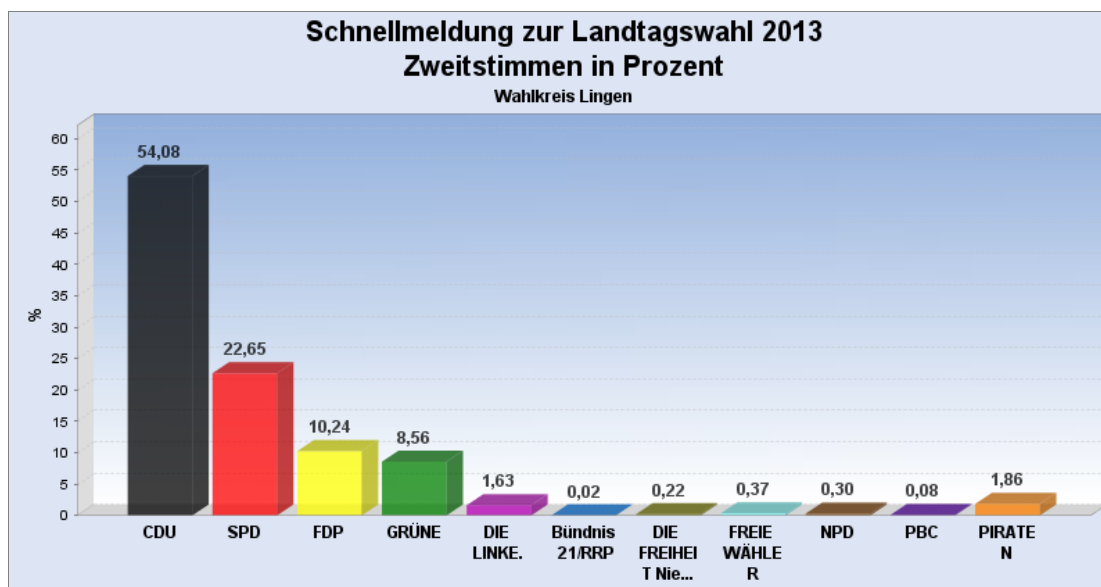

Zweitstimmen in %

[Seitenanfang](#)

Vergleichswahlen

[Landtagswahl 2008](#)

[Seitenanfang](#)

Wahlbeteiligung, Stimmzettel, Stimmen

Wahlbeteiligung: 60,90%
Stimmberechtigte: 83.391
Wähler: 50.786