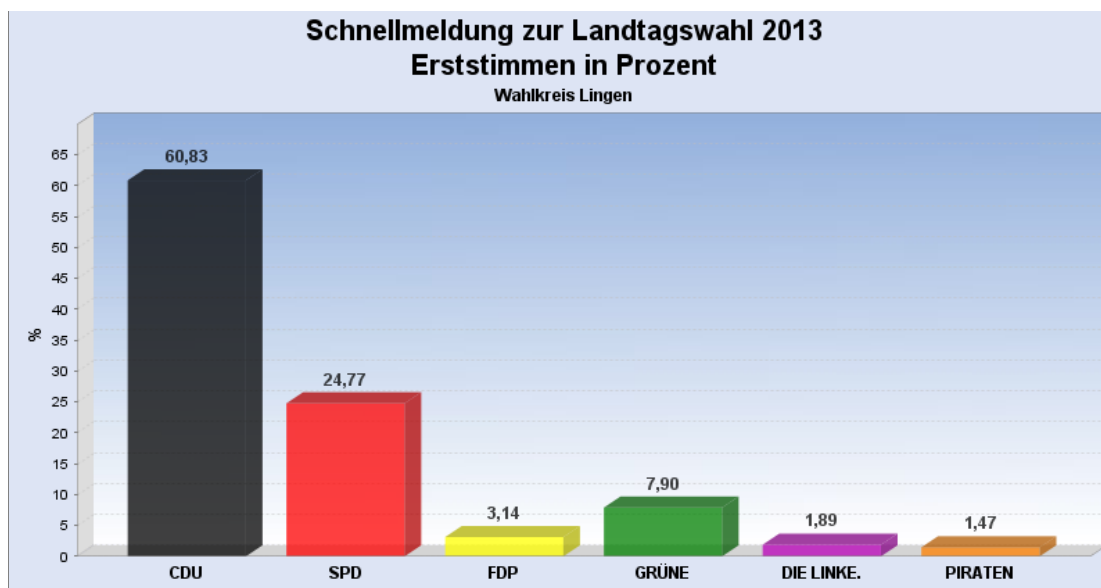

[Startseite:](#) Landtagswahl 2013 am 20.01.2013

Landkreis / Kreisfreie Stadt:

Schnellmeldung zur Landtagswahl 2013 am 20.01.2013 Wahlkreis Lingen

Es wurden **alle Wahlbezirke ausgewertet.**

[Diagramm](#)
[Wahlbeteiligung](#)
[Wahlvorschlags- und Bewerberstimmen](#)

Erststimmen in %

[Seitenanfang](#)