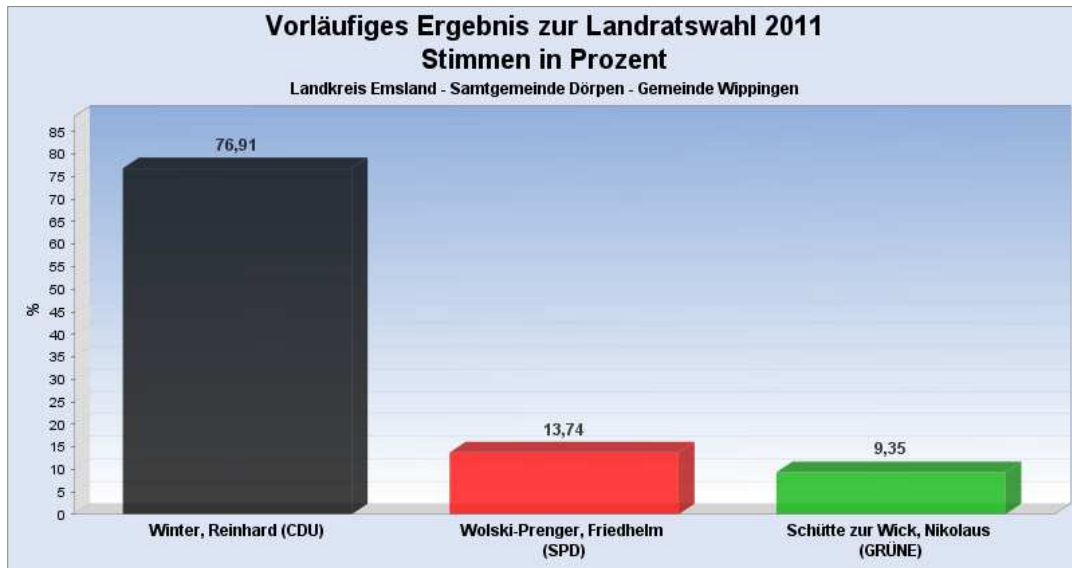

[Startseite](#): Landratswahl 2011 am 11.09.2011
 Landkreis Emsland **Samtgemeinde Dörpen**

Gemeinde: Wippingen Wahlbezirk: alle

Vorläufiges Ergebnis zur Landratswahl 2011 am 11.09.2011
 Landkreis Emsland - Samtgemeinde Dörpen - Gemeinde Wippingen

Es wurden alle Wahlbezirke ausgewertet.

[Diagramm](#) [Wahlbeteiligung](#) [Wahlvorschlags- und Bewerberstimmen](#)

Stimmen in %

[Seitenanfang](#)

Wahlbeteiligung, Stimmzettel, Stimmen

Wahlbeteiligung: 71,56%
Stimmberechtigte: 742
Wähler: 531