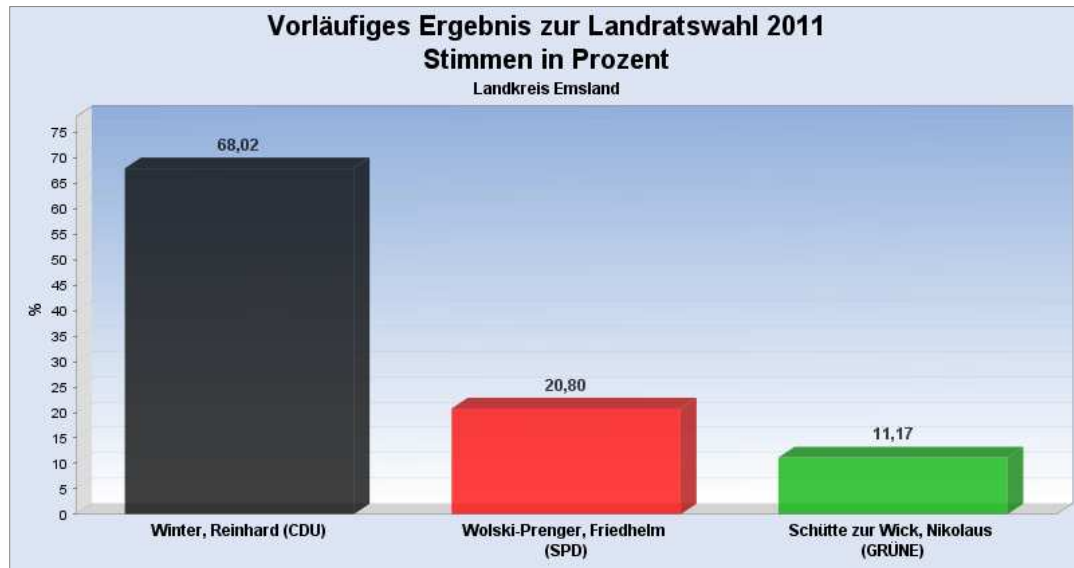

[Startseite:](#) Landratswahl 2011 am 11.09.2011

Samtgemeinde / Gemeinde:

Vorläufiges Ergebnis zur Landratswahl 2011 am 11.09.2011 Landkreis Emsland

Es wurden alle Wahlbezirke ausgewertet.

Stimmen in %

[Seitenanfang](#)

Wahlbeteiligung, Stimmzettel, Stimmen

Wahlbeteiligung: 55,06%
Stimmberechtigte: 252.463
Wähler: 139.003

Ungültige Stimmen: 2.889
Gültige Stimmen: 136.114

[Seitenanfang](#)

Stimmen nach Wahlvorschlag

WV-Nr	Partei	Stimmen	Prozent
1	Winter, Reinhard (CDU)	92.586	68,02%
2	Dr. Wolski-Prenger, Friedhelm (SPD)	28.318	20,80%
3	Schütte zur Wick, Nikolaus (GRÜNE)	15.210	11,17%