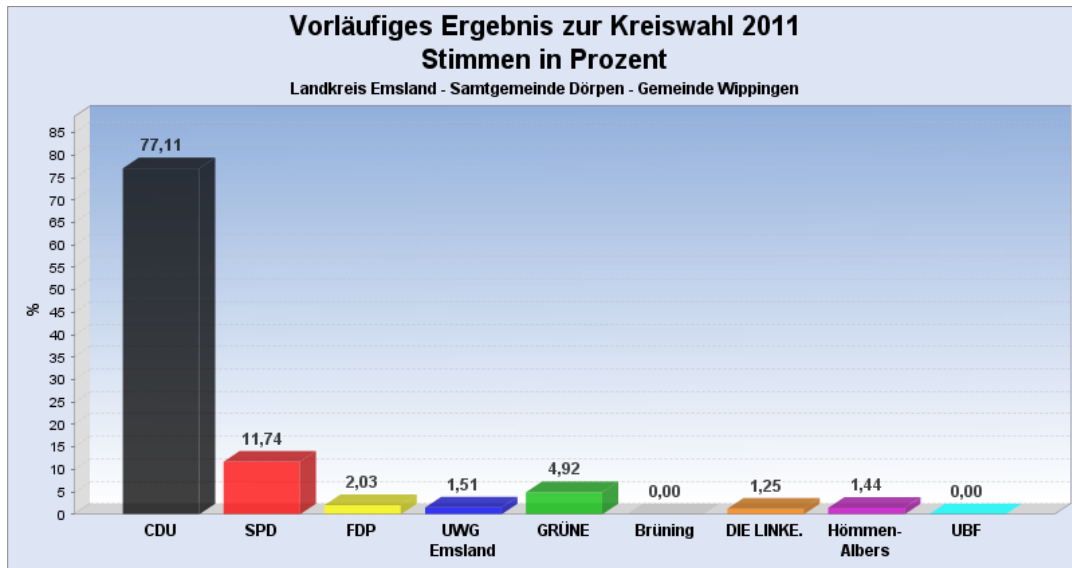

[Startseite](#): Kreiswahl 2011 am 11.09.2011  
[Landkreis Emsland Samtgemeinde Dörpen](#)

Gemeinde: [Wippingen](#) Wahlbezirk: [alle](#)

Vorläufiges Ergebnis zur Kreiswahl 2011 am 11.09.2011  
Landkreis Emsland - Samtgemeinde Dörpen - Gemeinde Wippingen

Es wurden alle Wahlbezirke ausgewertet.

[Diagramm](#) [Wahlbeteiligung](#) [Wahlvorschlags- und Bewerberstimmen](#)

Stimmen in %

[Seitenanfang](#)

Vergleichswahlen

[Kreiswahl 2006](#)

[Seitenanfang](#)

Wahlbeteiligung, Stimmzettel, Stimmen

**Wahlbeteiligung:** 71,43%  
**Stimmberechtigte:** 742  
**Wähler:** 530

**Ungültige Stimmen:** 9  
**Gültige Stimmen:** 1.525

[Seitenanfang](#)

Stimmen nach Wahlvorschlag

WV-Nr	Partei	Stimmen	Prozent
1	<a href="#">CDU</a>	1.176	77,11%
2	<a href="#">SPD</a>	179	11,74%
3	<a href="#">FDP</a>	31	2,03%
4	<a href="#">UWG Emsland</a>	23	1,51%
5	<a href="#">GRÜNE</a>	75	4,92%
6	<a href="#">Einzelwahlvorschlag Brüning</a>	0	0,00%
7	<a href="#">DIE LINKE.</a>	19	1,25%
8	<a href="#">Einzelwahlvorschlag Hömmen-Albers</a>	22	1,44%
9	<a href="#">UBF</a>	0	0,00%