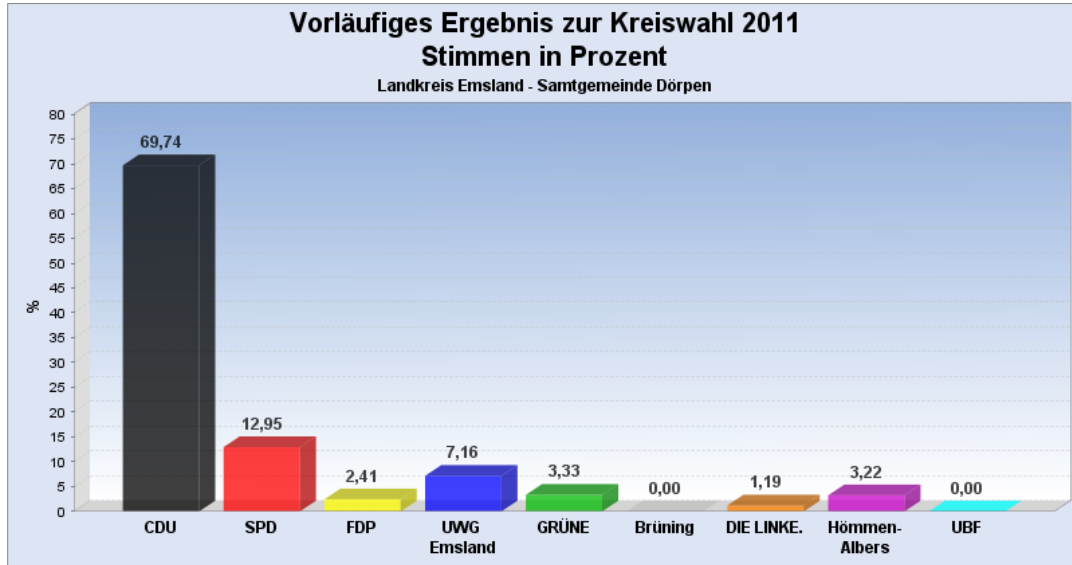

[Startseite](#): Kreiswahl 2011 am 11.09.2011
[Landkreis Emsland](#)

Samtgemeinde / Gemeinde: Gemeinde:

Vorläufiges Ergebnis zur Kreiswahl 2011 am 11.09.2011
Landkreis Emsland - Samtgemeinde Dörpen
Es wurden alle Wahlbezirke ausgewertet.

[Diagramm](#) [Wahlbeteiligung](#) [Wahlvorschlags- und Bewerberstimmen](#)

Stimmen in %

[Seitenanfang](#)

Vergleichswahlen

[Kreiswahl 2006](#)

[Seitenanfang](#)

Wahlbeteiligung, Stimmzettel, Stimmen

Wahlbeteiligung: 64,82%
Stimmberechtigte: 12.830
Wähler: 8.316

Ungültige Stimmen: 154
Gültige Stimmen: 23.877

[Seitenanfang](#)

Stimmen nach Wahlvorschlag

WV-Nr	Partei	Stimmen	Prozent
1	CDU	16.651	69,74%
2	SPD	3.092	12,95%
3	FDP	575	2,41%
4	UWG Emsland	1.710	7,16%
5	GRÜNE	795	3,33%
6	Einzelwahlvorschlag Brünig	0	0,00%
7	DIE LINKE.	285	1,19%
8	Einzelwahlvorschlag Hömmen-Albers	769	3,22%
9	UBF	0	0,00%