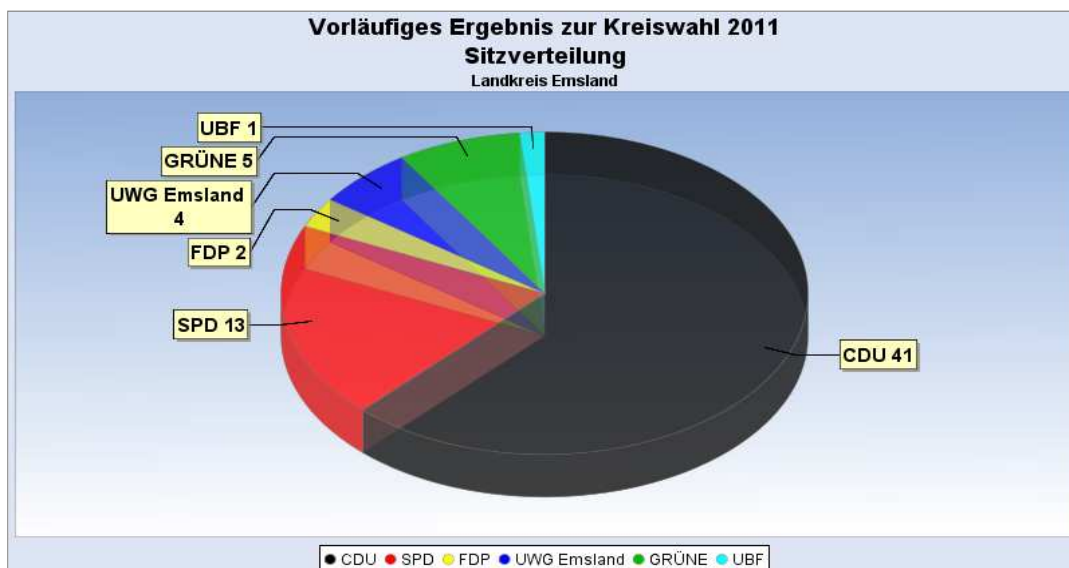

[Startseite:](#) Kreiswahl 2011 am 11.09.2011

Samtgemeinde / Gemeinde: Wahlbereich:

Vorläufiges Ergebnis zur Kreiswahl 2011 am 11.09.2011 Landkreis Emsland

Es wurden alle Wahlbezirke ausgewertet.

[Diagramm](#)
[Sitzverteilung](#)
[Wahlbeteiligung](#)
[Wahlvorschlags- und Bewerberstimmen](#)

Stimmen in %

[Seitenanfang](#)

Sitzverteilung

[Seitenanfang](#)

Vergleichswahlen

[Kreiswahl 2006](#)

[Seitenanfang](#)

Wahlbeteiligung, Stimmzettel, Stimmen

Wahlbeteiligung: 55,08%

Stimmberechtigte: 252.458
Wähler: 139.063

Ungültige Stimmen: 2.504
Gültige Stimmen: 396.043

[Seitenanfang](#)

Stimmen nach Wahlvorschlag

WV-Nr	Partei	Stimmen	Prozent
1	CDU	249.704	63,05%
2	SPD	76.059	19,20%
3	FDP	11.540	2,91%
4	UWG Emsland	22.333	5,64%
5	GRÜNE	28.396	7,17%
6	Einzelwahlvorschlag Brüning	177	0,04%
7	DIE LINKE.	3.204	0,81%
8	Einzelwahlvorschlag Hömmen-Albers	806	0,20%
9	UBF	3.824	0,97%