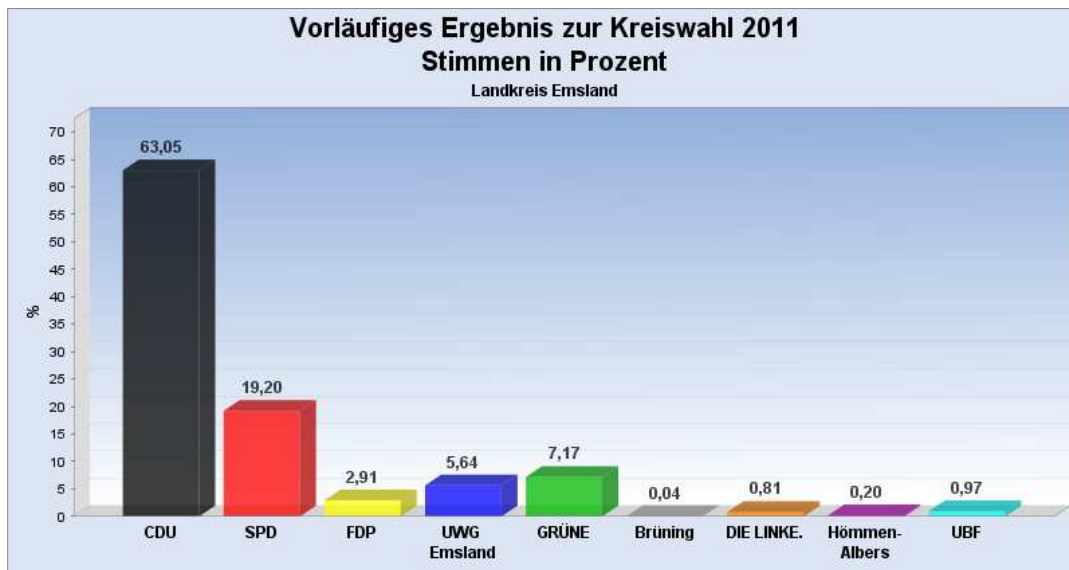

[Startseite:](#) Kreiswahl 2011 am 11.09.2011

Samtgemeinde / Gemeinde: Wahlbereich:

Vorläufiges Ergebnis zur Kreiswahl 2011 am 11.09.2011 Landkreis Emsland

Es wurden alle Wahlbezirke ausgewertet.

[Diagramm](#)
[Sitzverteilung](#)
[Wahlbeteiligung](#)
[Wahlvorschlags- und Bewerberstimmen](#)

Stimmen in %

[Seitenanfang](#)

Sitzverteilung

[Seitenanfang](#)

Vergleichswahlen

[Kreiswahl 2006](#)

[Seitenanfang](#)

Wahlbeteiligung, Stimmzettel, Stimmen

Wahlbeteiligung: 55,08%

Stimmberechtigte: 252.458
Wähler: 139.063

Ungültige Stimmen: 2.504
Gültige Stimmen: 396.043

[Seitenanfang](#)

Stimmen nach Wahlvorschlag

WV-Nr	Partei	Stimmen	Prozent
1	CDU	249.704	63,05%
2	SPD	76.059	19,20%
3	FDP	11.540	2,91%
4	UWG Emsland	22.333	5,64%
5	GRÜNE	28.396	7,17%
6	Einzelwahlvorschlag Brüning	177	0,04%
7	DIE LINKE.	3.204	0,81%
8	Einzelwahlvorschlag Hömmen-Albers	806	0,20%
9	UBF	3.824	0,97%